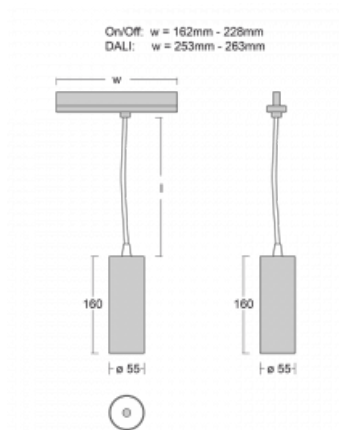

## Technische Zeichnung

Typ der Montage	Schienenleuchten
Typ der Ausstrahlung	Direkte
Form der Leuchte	Rundleuchte
Farbe der Leuchte	Silber
Material	Aluminium
Lebensdauer	L80/B20 50 000 Stunden
Garantie	5 years
Beschreibung der Leuchte	Schienenleuchte
Abmessungen	ø 55 mm × 160 mm
Gewicht	0.5 kg
Lichtquelle	LED MODUL
Art der Optik	Reflektor
Lichtstrom*	1650 lm
Farbtemperatur	3000 K Warm weiss
Leuchtwirkungsgrad	83 lm/W
MacAdam Lichtquelle	3
Farbwiedergabeindex	90
Leistungsaufnahme*	20 W
Anschluss der Leuchte	ON/OFF
Elektrische Spannung	220-240V
Frequenz	50/60Hz