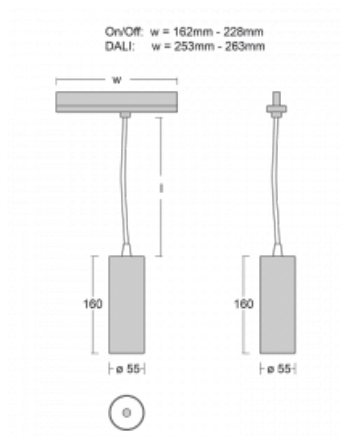

Leuchte

Vali55-T

178-605S-10GGE/930, B

Wenn Sie eine wirklich dezent aussehende zylindrische Trackleuchte mit kleinen Abmessungen, einer hochwertigen Aluminiumkonstruktion und guten Lichtparametern suchen, gibt es nicht viel zu überlegen, die Leuchte Vali55-T ist genau das Richtige für Sie. Sie findet Anwendung vor allem bei der Beleuchtung kleinerer Verkaufsflächen wie z. B. Vitrinen oder bei der Anstrahlung eines bestimmten Produkts. Sie kann aber auch zur Beleuchtung von Kunstobjekten und in einigen Fällen auch in Privatwohnungen eingesetzt werden. In die Leuchten wurden Adapter für die 3ph-Schiene Global Track von der Firma Nordic Aluminium implementiert.

Technische Zeichnung

Typ der Montage	Schienenleuchten
Typ der Ausstrahlung	Direkte
Form der Leuchte	Rundleuchte
Farbe der Leuchte	Schwarz
Material	Aluminium
Lebensdauer	L80/B20 50 000 Stunden
Garantie	60 Monate
Beschreibung der Leuchte	Schienenleuchte
Abmessungen	ø 55 mm × 160 mm
Gewicht	0.5 kg
Lichtquelle	LED MODUL
Art der Optik	Reflektor
Lichtstrom	1650 lm ± 10 %
Farbtemperatur	3000 K Warm weiss
Leuchtwirkungsgrad	83 lm/W
MacAdam Lichtquelle	3
Farbwiedergabeindex	90
Leistungsaufnahme	20 W ± 10 %
Anschluss der Leuchte	EVG nicht dimmbar
Elektrische Spannung	220-240V
Frequenz	50/60Hz

 **CE IP 20**

Zum Herunterladen

Montageanleitung

Fotografie

Zubehör

00-00300, N
Seilaufhängung
2000mm

00-00301, N
Seilaufhängung
4000mm

00-00302, N
Seilaufhängung
6000mm