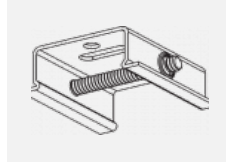

 **CE IP 20**

Zum Herunterladen

Montageanleitung

Fotografie

Zubehör

00-00300, N
Seilaufhängung
2000mm

00-00301, N
Seilaufhängung
4000mm

00-00302, N
Seilaufhängung
6000mm

00-00363, K
Kabel 5x1,5 2000mm

00-00364, K
Kabel 5x1,5 4000mm

00-00365, K
Kabel 5x1,5 6000mm

00-00370, B
Deckenkappe
80x80x32mm

00-00370, S
Deckenkappe
80x80x32mm

00-00370, W
Deckenkappe
80x80x32mm

SKB10-1, grey