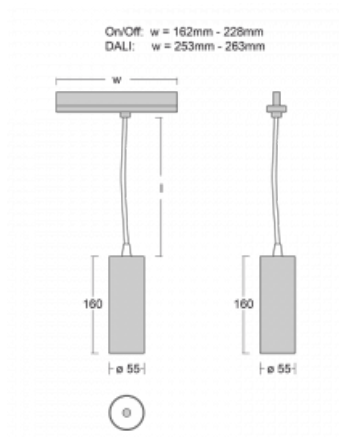

Leuchte

Vali55-T

178-605S-10GGE/930, B

Wenn Sie eine wirklich dezent aussehende zylindrische Trackleuchte mit kleinen Abmessungen, einer hochwertigen Aluminiumkonstruktion und guten Lichtparametern suchen, gibt es nicht viel zu überlegen, die Leuchte Vali55-T ist genau das Richtige für Sie. Sie findet Anwendung vor allem bei der Beleuchtung kleinerer Verkaufsflächen wie z. B. Vitrinen oder bei der Anstrahlung eines bestimmten Produkts. Sie kann aber auch zur Beleuchtung von Kunstobjekten und in einigen Fällen auch in Privatwohnungen eingesetzt werden. In die Leuchten wurden Adapter für die 3ph-Schiene Global Track von der Firma Nordic Aluminium implementiert.

Technische Zeichnung

Typ der Montage	Schienenleuchten
Typ der Ausstrahlung	Direkte
Form der Leuchte	Rundleuchte
Farbe der Leuchte	Schwarz
Material	Aluminium
Lebensdauer	L80/B20 50 000 Stunden
Garantie	5 years
Beschreibung der Leuchte	Schienenleuchte
Abmessungen	ø 55 mm × 160 mm
Gewicht	0.5 kg
Lichtquelle	LED MODUL
Art der Optik	Reflektor
Lichtstrom*	1650 lm
Farbtemperatur	3000 K Warm weiss
Leuchtwirkungsgrad	83 lm/W
MacAdam Lichtquelle	3
Farbwiedergabeindex	90
Leistungsaufnahme*	20 W
Anschluss der Leuchte	ON/OFF
Elektrische Spannung	220-240V
Frequenz	50/60Hz

 CE IP 20

*±10 %

Zum Herunterladen

Montageanleitung

Fotografie

Zubehör

00-00300, N
 Seilaufhängung
 2000mm

00-00301, N
 Seilaufhängung
 4000mm