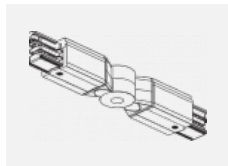

XTS24-1, grey