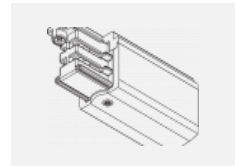

XTS12-2, black