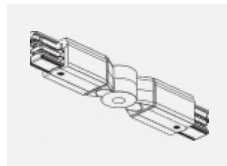

XTS24-3, white