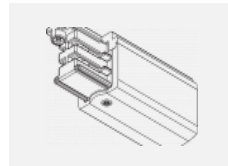

XTS12-1, grey