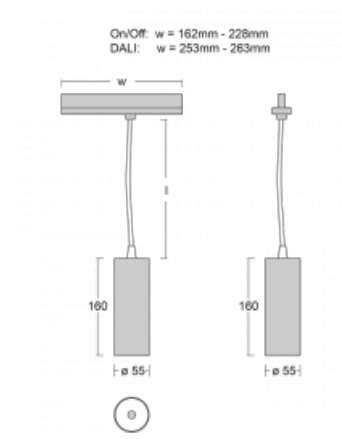

Leuchte

Vali55-T

178-605S-10GGD/940, W

Wenn Sie eine wirklich dezent aussehende zylindrische Trackleuchte mit kleinen Abmessungen, einer hochwertigen Aluminiumkonstruktion und guten Lichtparametern suchen, gibt es nicht viel zu überlegen, die Leuchte Vali55-T ist genau das Richtige für Sie. Sie findet Anwendung vor allem bei der Beleuchtung kleinerer Verkaufsflächen wie z. B. Vitrinen oder bei der Anstrahlung eines bestimmten Produkts. Sie kann aber auch zur Beleuchtung von Kunstobjekten und in einigen Fällen auch in Privatwohnungen eingesetzt werden. In die Leuchten wurden Adapter für die 3ph-Schiene Global Track von der Firma Nordic Aluminium implementiert.

Technische Zeichnung

Typ der Montage	Schienenleuchten
Typ der Ausstrahlung	Direkte
Form der Leuchte	Rundleuchte
Farbe der Leuchte	Weiss
Material	Aluminium
Lebensdauer	L80/B20 50 000 Stunden
Garantie	5 years
Beschreibung der Leuchte	Schienenleuchte
Abmessungen	ø 55 mm × 160 mm
Gewicht	0.5 kg
Lichtquelle	LED MODUL
Art der Optik	Reflektor
Lichtstrom	1750 lm ± 10 %
Farbtemperatur	4000 K Kalt weiss
Leuchtwirkungsgrad	88 lm/W
MacAdam Lichtquelle	3
Farbwiedergabeindex	90
Leistungsaufnahme	20 W ± 10 %
Anschluss der Leuchte	DALI dimmbar
Elektrische Spannung	220-240V
Frequenz	50/60Hz

CE IP 20

Zum Herunterladen

Montageanleitung

Fotografie

Zubehör

00-00300, N
Seilaufhängung
2000mm

00-00301, N
Seilaufhängung
4000mm

00-00302, N
Seilaufhängung
6000mm