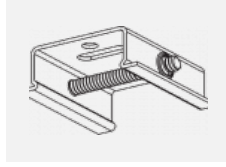

CE IP 20

Zum Herunterladen

Montageanleitung

Fotografie

Zubehör

00-00300, N
Seilaufhängung
2000mm

00-00301, N
Seilaufhängung
4000mm

00-00302, N
Seilaufhängung
6000mm

00-00363, K
Kabel 5x1,5 2000mm

00-00364, K
Kabel 5x1,5 4000mm

00-00365, K
Kabel 5x1,5 6000mm

00-00370, B
Deckenkappe
80x80x32mm

00-00370, S
Deckenkappe
80x80x32mm

00-00370, W
Deckenkappe
80x80x32mm

SKB10-1, grey