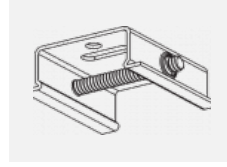

CE IP 20

Zum Herunterladen

Montageanleitung

Fotografie

Zubehör

00-00300, N
Seilaufhängung
2000mm

00-00301, N
Seilaufhängung
4000mm

00-00302, N
Seilaufhängung
6000mm

00-00363, K
Kabel 5x1,5 2000mm

00-00364, K
Kabel 5x1,5 4000mm

00-00365, K
Kabel 5x1,5 6000mm

00-00370, B
Deckenkappe
80x80x32mm

00-00370, S
Deckenkappe
80x80x32mm

00-00370, W
Deckenkappe
80x80x32mm

SKB10-1, grey