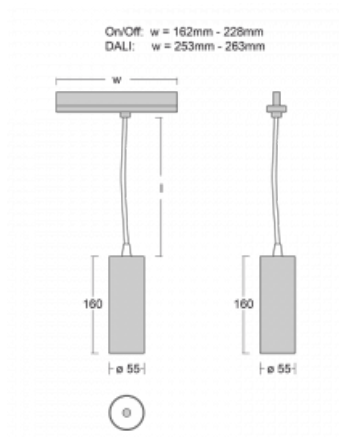

Leuchte

Vali55-T

178-605S-10GGD/940, B

Wenn Sie eine wirklich dezent aussehende zylindrische Trackleuchte mit kleinen Abmessungen, einer hochwertigen Aluminiumkonstruktion und guten Lichtparametern suchen, gibt es nicht viel zu überlegen, die Leuchte Vali55-T ist genau das Richtige für Sie. Sie findet Anwendung vor allem bei der Beleuchtung kleinerer Verkaufsflächen wie z. B. Vitrinen oder bei der Anstrahlung eines bestimmten Produkts. Sie kann aber auch zur Beleuchtung von Kunstobjekten und in einigen Fällen auch in Privatwohnungen eingesetzt werden. In die Leuchten wurden Adapter für die 3ph-Schiene Global Track von der Firma Nordic Aluminium implementiert.

Technische Zeichnung

Typ der Montage	Schienenleuchten
Typ der Ausstrahlung	Direkte
Form der Leuchte	Rundleuchte
Farbe der Leuchte	Schwarz
Material	Aluminium
Lebensdauer	L80/B20 50 000 Stunden
Garantie	60 Monate
Beschreibung der Leuchte	Schienenleuchte
Abmessungen	ø 55 mm × 160 mm
Gewicht	0.5 kg
Lichtquelle	LED MODUL
Art der Optik	Reflektor
Lichtstrom	1750 lm ± 10 %
Farbtemperatur	4000 K Kalt weiss
Leuchtwirkungsgrad	88 lm/W
MacAdam Lichtquelle	3
Farbwiedergabeindex	90
Leistungsaufnahme	20 W ± 10 %
Anschluss der Leuchte	DALI dimmbar
Elektrische Spannung	220-240V
Frequenz	50/60Hz

 **CE** IP 20

Zum Herunterladen

Montageanleitung

Fotografie

Zubehör

00-00300, N
 Seilaufhängung
 2000mm

00-00301, N
 Seilaufhängung
 4000mm

00-00302, N
 Seilaufhängung
 6000mm