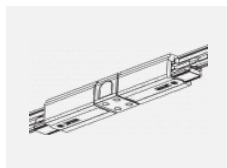

XTSC614-3, white