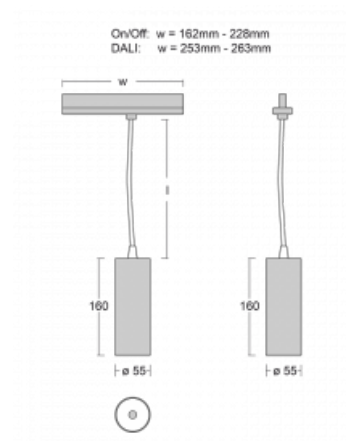

## Technische Zeichnung

Typ der Montage	Schienenleuchten
Typ der Ausstrahlung	Direkte
Form der Leuchte	Rundleuchte
Farbe der Leuchte	Weiss
Material	Aluminium
Lebensdauer	L80/B20 50 000 Stunden
Garantie	60 Monate
Beschreibung der Leuchte	Schienenleuchte
Abmessungen	ø 55 mm × 160 mm
Gewicht	0.5 kg
Lichtquelle	LED MODUL
Art der Optik	Reflektor
Lichtstrom	1650 lm ± 10 %
Farbtemperatur	3000 K Warm weiss
Leuchtwirkungsgrad	83 lm/W
MacAdam Lichtquelle	3
Farbwiedergabeindex	90
Leistungsaufnahme	20 W ± 10 %
Anschluss der Leuchte	DALI dimmbar
Elektrische Spannung	220-240V
Frequenz	50/60Hz