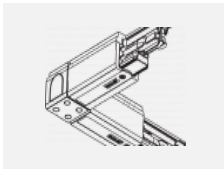

XTSC634-3, white