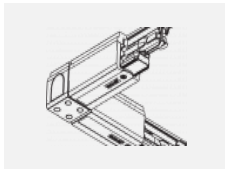

XTSC635-1, grey