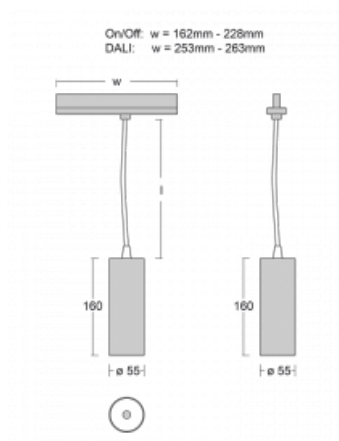

Leuchte

Vali55-T

178-605S-10GGD/930, W

Wenn Sie eine wirklich dezent aussehende zylindrische Trackleuchte mit kleinen Abmessungen, einer hochwertigen Aluminiumkonstruktion und guten Lichtparametern suchen, gibt es nicht viel zu überlegen, die Leuchte Vali55-T ist genau das Richtige für Sie. Sie findet Anwendung vor allem bei der Beleuchtung kleinerer Verkaufsflächen wie z. B. Vitrinen oder bei der Anstrahlung eines bestimmten Produkts. Sie kann aber auch zur Beleuchtung von Kunstobjekten und in einigen Fällen auch in Privatwohnungen eingesetzt werden. In die Leuchten wurden Adapter für die 3ph-Schiene Global Track von der Firma Nordic Aluminium implementiert.

Technische Zeichnung

Typ der Montage	Schienenleuchten
Typ der Ausstrahlung	Direkte
Form der Leuchte	Rundleuchte
Farbe der Leuchte	Weiss
Material	Aluminium
Lebensdauer	L80/B20 50 000 Stunden
Garantie	5 years
Beschreibung der Leuchte	Schienenleuchte
Abmessungen	ø 55 mm × 160 mm
Gewicht	0.5 kg
Lichtquelle	LED MODUL
Art der Optik	Reflektor
Lichtstrom*	1650 lm
Farbtemperatur	3000 K Warm weiss
Leuchtwirkungsgrad	83 lm/W
MacAdam Lichtquelle	3
Farbwiedergabeindex	90
Leistungsaufnahme*	20 W
Anschluss der Leuchte	DALI
Elektrische Spannung	220-240V
Frequenz	50/60Hz

 CE IP 20

*±10 %

Zum Herunterladen

Montageanleitung

Fotografie

Zubehör

00-00300, N
Seilaufhängung
2000mm

00-00301, N
Seilaufhängung
4000mm