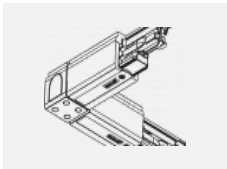

XTSC634-1, grey