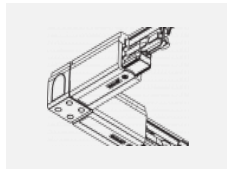

XTSC635-2, black