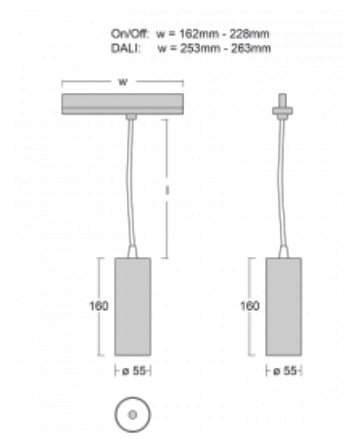

Leuchte

Vali55-T

178-605S-10GGD/930, S

Wenn Sie eine wirklich dezent aussehende zylindrische Trackleuchte mit kleinen Abmessungen, einer hochwertigen Aluminiumkonstruktion und guten Lichtparametern suchen, gibt es nicht viel zu überlegen, die Leuchte Vali55-T ist genau das Richtige für Sie. Sie findet Anwendung vor allem bei der Beleuchtung kleinerer Verkaufsflächen wie z. B. Vitrinen oder bei der Anstrahlung eines bestimmten Produkts. Sie kann aber auch zur Beleuchtung von Kunstobjekten und in einigen Fällen auch in Privatwohnungen eingesetzt werden. In die Leuchten wurden Adapter für die 3ph-Schiene Global Track von der Firma Nordic Aluminium implementiert.

Technische Zeichnung

Typ der Montage	Schienenleuchten
Typ der Ausstrahlung	Direkte
Form der Leuchte	Rundleuchte
Farbe der Leuchte	Silber
Material	Aluminium
Lebensdauer	L80/B20 50 000 Stunden
Garantie	5 years
Beschreibung der Leuchte	Schienenleuchte
Abmessungen	ø 55 mm × 160 mm
Gewicht	0.5 kg
Lichtquelle	LED MODUL
Art der Optik	Reflektor
Lichtstrom*	1650 lm
Farbtemperatur	3000 K Warm weiss
Leuchtwirkungsgrad	83 lm/W
MacAdam Lichtquelle	3
Farbwiedergabeindex	90
Leistungsaufnahme*	20 W
Anschluss der Leuchte	DALI
Elektrische Spannung	220-240V
Frequenz	50/60Hz

 **CE IP 20**

*±10 %

Zum Herunterladen

Montageanleitung

Fotografie

Zubehör

00-00300, N
Seilaufhängung
2000mm

00-00301, N
Seilaufhängung
4000mm