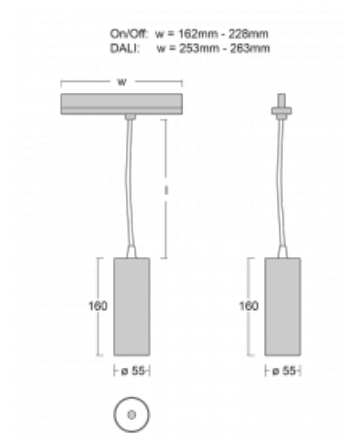

**Technische Zeichnung**

Typ der Montage	Schienenleuchten
Typ der Ausstrahlung	Direkte
Form der Leuchte	Rundleuchte
Farbe der Leuchte	Silber
Material	Aluminium
Lebensdauer	L80/B20 50 000 Stunden
Garantie	60 Monate
Beschreibung der Leuchte	Schienenleuchte
Abmessungen	ø 55 mm × 160 mm
Gewicht	0.5 kg
Lichtquelle	LED MODUL
Art der Optik	Reflektor
Lichtstrom	1650 lm ± 10 %
Farbtemperatur	3000 K Warm weiss
Leuchtwirkungsgrad	83 lm/W
MacAdam Lichtquelle	3
Farbwiedergabeindex	90
Leistungsaufnahme	20 W ± 10 %
Anschluss der Leuchte	DALI dimmbar
Elektrische Spannung	220-240V
Frequenz	50/60Hz