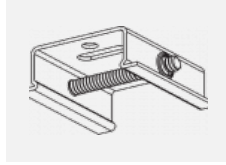

SKB10-1, grey