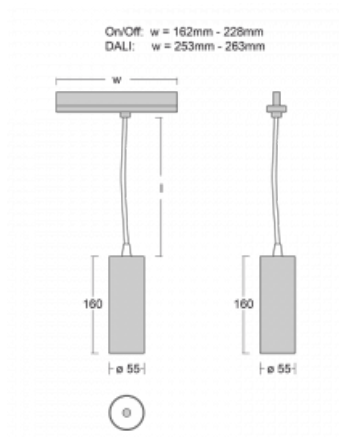

## Technische Zeichnung

Typ der Montage	Schienenleuchten
Typ der Ausstrahlung	Direkte
Form der Leuchte	Rundleuchte
Farbe der Leuchte	Schwarz
Material	Aluminium
Lebensdauer	L80/B20 50 000 Stunden
Garantie	60 Monate
Beschreibung der Leuchte	Schienenleuchte
Abmessungen	ø 55 mm × 160 mm
Gewicht	0.5 kg
Lichtquelle	LED MODUL
Art der Optik	Reflektor
Lichtstrom	1650 lm ± 10 %
Farbtemperatur	3000 K Warm weiss
Leuchtwirkungsgrad	83 lm/W
MacAdam Lichtquelle	3
Farbwiedergabeindex	90
Leistungsaufnahme	20 W ± 10 %
Anschluss der Leuchte	DALI dimmbar
Elektrische Spannung	220-240V
Frequenz	50/60Hz