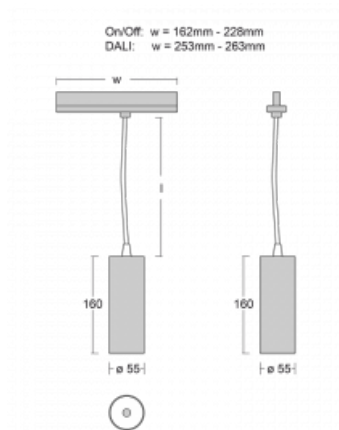

Leuchte

Vali55-T

178-605S-10GGD/930, B

Wenn Sie eine wirklich dezent aussehende zylindrische Trackleuchte mit kleinen Abmessungen, einer hochwertigen Aluminiumkonstruktion und guten Lichtparametern suchen, gibt es nicht viel zu überlegen, die Leuchte Vali55-T ist genau das Richtige für Sie. Sie findet Anwendung vor allem bei der Beleuchtung kleinerer Verkaufsflächen wie z. B. Vitrinen oder bei der Anstrahlung eines bestimmten Produkts. Sie kann aber auch zur Beleuchtung von Kunstobjekten und in einigen Fällen auch in Privatwohnungen eingesetzt werden. In die Leuchten wurden Adapter für die 3ph-Schiene Global Track von der Firma Nordic Aluminium implementiert.

Technische Zeichnung

Typ der Montage	Schienenleuchten
Typ der Ausstrahlung	Direkte
Form der Leuchte	Rundleuchte
Farbe der Leuchte	Schwarz
Material	Aluminium
Lebensdauer	L80/B20 50 000 Stunden
Garantie	5 years
Beschreibung der Leuchte	Schienenleuchte
Abmessungen	∅ 55 mm × 160 mm
Gewicht	0.5 kg
Lichtquelle	LED MODUL
Art der Optik	Reflektor
Lichtstrom*	1650 lm
Farbtemperatur	3000 K Warm weiss
Leuchtwirkungsgrad	83 lm/W
MacAdam Lichtquelle	3
Farbwiedergabeindex	90
Leistungsaufnahme*	20 W
Anschluss der Leuchte	DALI
Elektrische Spannung	220-240V
Frequenz	50/60Hz

 CE IP 20

*±10 %

Zum Herunterladen

Montageanleitung

Fotografie

Zubehör

00-00300, N
Seilaufhängung
2000mm

00-00301, N
Seilaufhängung
4000mm