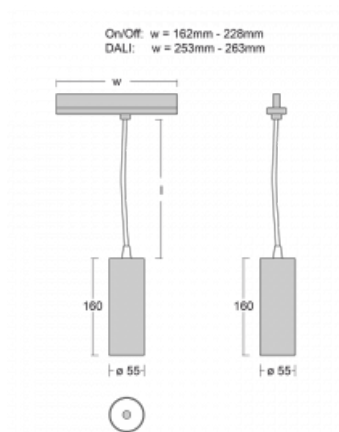

Leuchte

Vali55-T

178-605S-10GDE/940, W

Wenn Sie eine wirklich dezent aussehende zylindrische Trackleuchte mit kleinen Abmessungen, einer hochwertigen Aluminiumkonstruktion und guten Lichtparametern suchen, gibt es nicht viel zu überlegen, die Leuchte Vali55-T ist genau das Richtige für Sie. Sie findet Anwendung vor allem bei der Beleuchtung kleinerer Verkaufsflächen wie z. B. Vitrinen oder bei der Anstrahlung eines bestimmten Produkts. Sie kann aber auch zur Beleuchtung von Kunstobjekten und in einigen Fällen auch in Privatwohnungen eingesetzt werden. In die Leuchten wurden Adapter für die 3ph-Schiene Global Track von der Firma Nordic Aluminium implementiert.

Technische Zeichnung

Typ der Montage	Schienenleuchten
Typ der Ausstrahlung	Direkte
Form der Leuchte	Rundleuchte
Farbe der Leuchte	Weiss
Material	Aluminium
Lebensdauer	L80/B20 50 000 Stunden
Garantie	5 years
Beschreibung der Leuchte	Schienenleuchte
Abmessungen	ø 55 mm × 160 mm
Gewicht	0.5 kg
Lichtquelle	LED MODUL
Art der Optik	Reflektor
Lichtstrom*	1250 lm
Farbtemperatur	4000 K Kalt weiss
Leuchtwirkungsgrad	92 lm/W
MacAdam Lichtquelle	3
Farbwiedergabeindex	90
Leistungsaufnahme*	13.6 W
Anschluss der Leuchte	ON/OFF
Elektrische Spannung	220-240V
Frequenz	50/60Hz

 CE IP 20

*±10 %

Zum Herunterladen

Montageanleitung

Fotografie

Zubehör

00-00300, N
 Seilaufhängung
 2000mm

00-00301, N
 Seilaufhängung
 4000mm