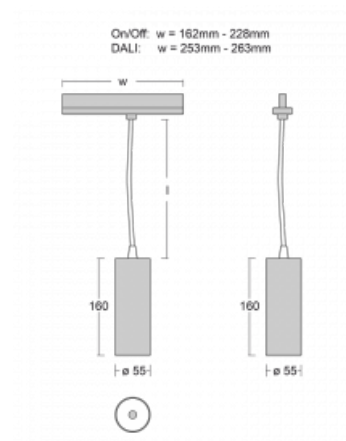

Leuchte

Vali55-T

178-605S-10GDE/940, S

Wenn Sie eine wirklich dezent aussehende zylindrische Trackleuchte mit kleinen Abmessungen, einer hochwertigen Aluminiumkonstruktion und guten Lichtparametern suchen, gibt es nicht viel zu überlegen, die Leuchte Vali55-T ist genau das Richtige für Sie. Sie findet Anwendung vor allem bei der Beleuchtung kleinerer Verkaufsflächen wie z. B. Vitrinen oder bei der Anstrahlung eines bestimmten Produkts. Sie kann aber auch zur Beleuchtung von Kunstobjekten und in einigen Fällen auch in Privatwohnungen eingesetzt werden. In die Leuchten wurden Adapter für die 3ph-Schiene Global Track von der Firma Nordic Aluminium implementiert.

Technische Zeichnung

Typ der Montage	Schienenleuchten
Typ der Ausstrahlung	Direkte
Form der Leuchte	Rundleuchte
Farbe der Leuchte	Silber
Material	Aluminium
Lebensdauer	L80/B20 50 000 Stunden
Garantie	5 years
Beschreibung der Leuchte	Schienenleuchte
Abmessungen	ø 55 mm × 160 mm
Gewicht	0.5 kg
Lichtquelle	LED MODUL
Art der Optik	Reflektor
Lichtstrom*	1250 lm
Farbtemperatur	4000 K Kalt weiss
Leuchtwirkungsgrad	92 lm/W
MacAdam Lichtquelle	3
Farbwiedergabeindex	90
Leistungsaufnahme*	13.6 W
Anschluss der Leuchte	ON/OFF
Elektrische Spannung	220-240V
Frequenz	50/60Hz

 CE IP 20

*±10 %

Zum Herunterladen

Montageanleitung

Fotografie

Zubehör

00-00300, N
 Seilaufhängung
 2000mm

00-00301, N
 Seilaufhängung
 4000mm