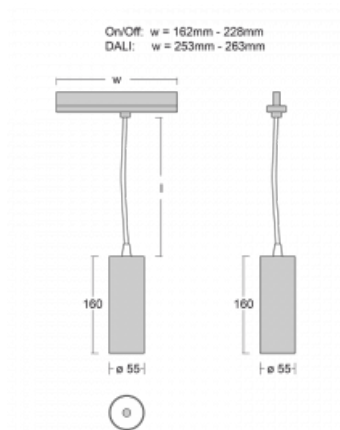

## Technische Zeichnung

Typ der Montage	Schienenleuchten
Typ der Ausstrahlung	Direkte
Form der Leuchte	Rundleuchte
Farbe der Leuchte	Silber
Material	Aluminium
Lebensdauer	L80/B20 50 000 Stunden
Garantie	60 Monate
Beschreibung der Leuchte	Schienenleuchte
Abmessungen	ø 55 mm × 160 mm
Gewicht	0.5 kg
Lichtquelle	LED MODUL
Art der Optik	Reflektor
Lichtstrom	1250 lm ± 10 %
Farbtemperatur	4000 K Kalt weiss
Leuchtwirkungsgrad	92 lm/W
MacAdam Lichtquelle	3
Farbwiedergabeindex	90
Leistungsaufnahme	13.6 W ± 10 %
Anschluss der Leuchte	EVG nicht dimmbar
Elektrische Spannung	220-240V
Frequenz	50/60Hz