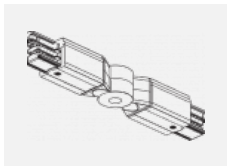

XTS24-2, black