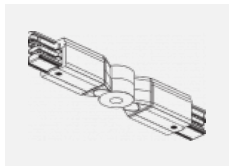

XTS24-1, grey