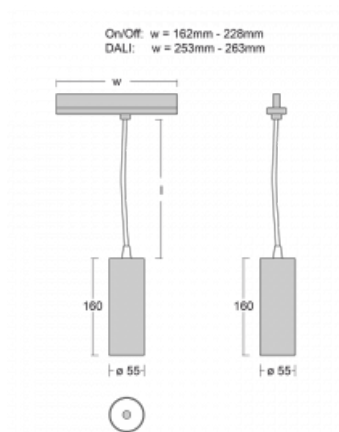

Leuchte

Vali55-T

178-605S-10GDE/940, B

Wenn Sie eine wirklich dezent aussehende zylindrische Trackleuchte mit kleinen Abmessungen, einer hochwertigen Aluminiumkonstruktion und guten Lichtparametern suchen, gibt es nicht viel zu überlegen, die Leuchte Vali55-T ist genau das Richtige für Sie. Sie findet Anwendung vor allem bei der Beleuchtung kleinerer Verkaufsflächen wie z. B. Vitrinen oder bei der Anstrahlung eines bestimmten Produkts. Sie kann aber auch zur Beleuchtung von Kunstobjekten und in einigen Fällen auch in Privatwohnungen eingesetzt werden. In die Leuchten wurden Adapter für die 3ph-Schiene Global Track von der Firma Nordic Aluminium implementiert.

Technische Zeichnung

Typ der Montage	Schienenleuchten
Typ der Ausstrahlung	Direkte
Form der Leuchte	Rundleuchte
Farbe der Leuchte	Schwarz
Material	Aluminium
Lebensdauer	L80/B20 50 000 Stunden
Garantie	5 years
Beschreibung der Leuchte	Schienenleuchte
Abmessungen	ø 55 mm × 160 mm
Gewicht	0.5 kg
Lichtquelle	LED MODUL
Art der Optik	Reflektor
Lichtstrom*	1250 lm
Farbtemperatur	4000 K Kalt weiss
Leuchtwirkungsgrad	92 lm/W
MacAdam Lichtquelle	3
Farbwiedergabeindex	90
Leistungsaufnahme*	13.6 W
Anschluss der Leuchte	ON/OFF
Elektrische Spannung	220-240V
Frequenz	50/60Hz

 CE IP 20

*±10 %

Zum Herunterladen

Montageanleitung

Fotografie

Zubehör

00-00300, N
 Seilaufhängung
 2000mm

00-00301, N
 Seilaufhängung
 4000mm