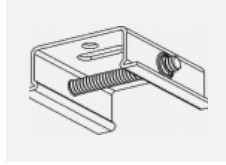

 **CE** IP 20

Zum Herunterladen

Montageanleitung

Fotografie

Zubehör

00-00300, N
Seilaufhängung
2000mm

00-00301, N
Seilaufhängung
4000mm

00-00302, N
Seilaufhängung
6000mm

00-00363, K
Kabel 5x1,5 2000mm

00-00364, K
Kabel 5x1,5 4000mm

00-00365, K
Kabel 5x1,5 6000mm

00-00370, B
Deckenkappe
80x80x32mm

00-00370, S
Deckenkappe
80x80x32mm

00-00370, W
Deckenkappe
80x80x32mm

SKB10-1, grey