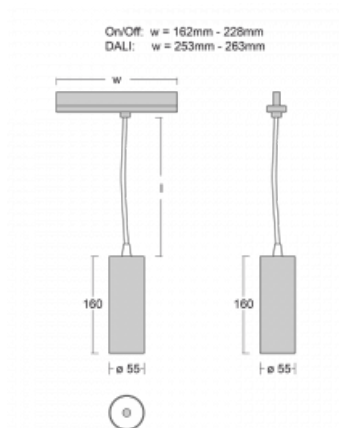

Leuchte

Vali55-T

178-605S-10GDE/940, B

Wenn Sie eine wirklich dezent aussehende zylindrische Trackleuchte mit kleinen Abmessungen, einer hochwertigen Aluminiumkonstruktion und guten Lichtparametern suchen, gibt es nicht viel zu überlegen, die Leuchte Vali55-T ist genau das Richtige für Sie. Sie findet Anwendung vor allem bei der Beleuchtung kleinerer Verkaufsflächen wie z. B. Vitrinen oder bei der Anstrahlung eines bestimmten Produkts. Sie kann aber auch zur Beleuchtung von Kunstobjekten und in einigen Fällen auch in Privatwohnungen eingesetzt werden. In die Leuchten wurden Adapter für die 3ph-Schiene Global Track von der Firma Nordic Aluminium implementiert.

Technische Zeichnung

Typ der Montage	Schienenleuchten
Typ der Ausstrahlung	Direkte
Form der Leuchte	Rundleuchte
Farbe der Leuchte	Schwarz
Material	Aluminium
Lebensdauer	L80/B20 50 000 Stunden
Garantie	60 Monate
Beschreibung der Leuchte	Schienenleuchte
Abmessungen	ø 55 mm × 160 mm
Gewicht	0.5 kg
Lichtquelle	LED MODUL
Art der Optik	Reflektor
Lichtstrom	1250 lm ± 10 %
Farbtemperatur	4000 K Kalt weiss
Leuchtwirkungsgrad	92 lm/W
MacAdam Lichtquelle	3
Farbwiedergabeindex	90
Leistungsaufnahme	13.6 W ± 10 %
Anschluss der Leuchte	EVG nicht dimmbar
Elektrische Spannung	220-240V
Frequenz	50/60Hz