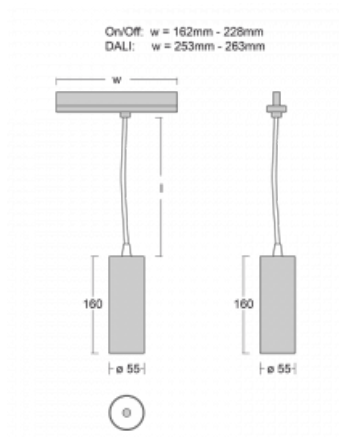

## Technische Zeichnung

|                          |                        |
|--------------------------|------------------------|
| Typ der Montage          | Schienenleuchten       |
| Typ der Ausstrahlung     | Direkte                |
| Form der Leuchte         | Rundleuchte            |
| Farbe der Leuchte        | Silber                 |
| Material                 | Aluminium              |
| Lebensdauer              | L80/B20 50 000 Stunden |
| Garantie                 | 60 Monate              |
| Beschreibung der Leuchte | Schienenleuchte        |
| Abmessungen              | ø 55 mm × 160 mm       |
| Gewicht                  | 0.5 kg                 |
| Lichtquelle              | LED MODUL              |
| Art der Optik            | Reflektor              |
| Lichtstrom               | 1200 lm ± 10 %         |
| Farbtemperatur           | 3000 K Warm weiss      |
| Leuchtwirkungsgrad       | 88 lm/W                |
| MacAdam Lichtquelle      | 3                      |
| Farbwiedergabeindex      | 90                     |
| Leistungsaufnahme        | 13.6 W ± 10 %          |
| Anschluss der Leuchte    | EVG nicht dimmbar      |
| Elektrische Spannung     | 220-240V               |
| Frequenz                 | 50/60Hz                |