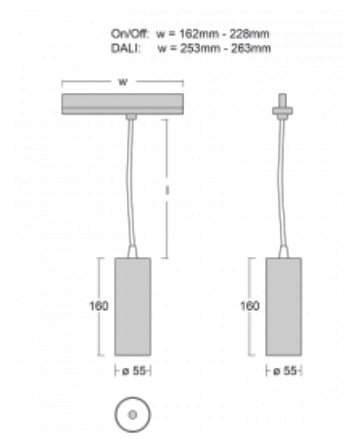

Leuchte

Vali55-T

178-605S-10GDE/930, S

Wenn Sie eine wirklich dezent aussehende zylindrische Trackleuchte mit kleinen Abmessungen, einer hochwertigen Aluminiumkonstruktion und guten Lichtparametern suchen, gibt es nicht viel zu überlegen, die Leuchte Vali55-T ist genau das Richtige für Sie. Sie findet Anwendung vor allem bei der Beleuchtung kleinerer Verkaufsflächen wie z. B. Vitrinen oder bei der Anstrahlung eines bestimmten Produkts. Sie kann aber auch zur Beleuchtung von Kunstobjekten und in einigen Fällen auch in Privatwohnungen eingesetzt werden. In die Leuchten wurden Adapter für die 3ph-Schiene Global Track von der Firma Nordic Aluminium implementiert.

Technische Zeichnung

Typ der Montage	Schienenleuchten
Typ der Ausstrahlung	Direkte
Form der Leuchte	Rundleuchte
Farbe der Leuchte	Silber
Material	Aluminium
Lebensdauer	L80/B20 50 000 Stunden
Garantie	5 years
Beschreibung der Leuchte	Schienenleuchte
Abmessungen	ø 55 mm × 160 mm
Gewicht	0.5 kg
Lichtquelle	LED MODUL
Art der Optik	Reflektor
Lichtstrom*	1200 lm
Farbtemperatur	3000 K Warm weiss
Leuchtwirkungsgrad	88 lm/W
MacAdam Lichtquelle	3
Farbwiedergabeindex	90
Leistungsaufnahme*	13.6 W
Anschluss der Leuchte	ON/OFF
Elektrische Spannung	220-240V
Frequenz	50/60Hz

 CE IP 20

*±10 %

Zum Herunterladen

Montageanleitung

Fotografie

Zubehör

00-00300, N
 Seilaufhängung
 2000mm

00-00301, N
 Seilaufhängung
 4000mm