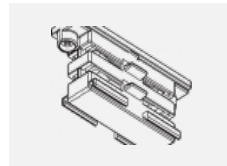

XTS21-1, grey