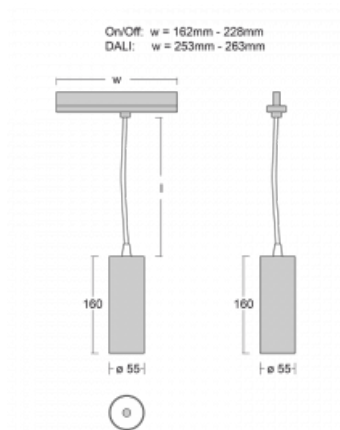

Leuchte

Vali55-T

178-605S-10GDE/930, B

Wenn Sie eine wirklich dezent aussehende zylindrische Trackleuchte mit kleinen Abmessungen, einer hochwertigen Aluminiumkonstruktion und guten Lichtparametern suchen, gibt es nicht viel zu überlegen, die Leuchte Vali55-T ist genau das Richtige für Sie. Sie findet Anwendung vor allem bei der Beleuchtung kleinerer Verkaufsflächen wie z. B. Vitrinen oder bei der Anstrahlung eines bestimmten Produkts. Sie kann aber auch zur Beleuchtung von Kunstobjekten und in einigen Fällen auch in Privatwohnungen eingesetzt werden. In die Leuchten wurden Adapter für die 3ph-Schiene Global Track von der Firma Nordic Aluminium implementiert.

Technische Zeichnung

Typ der Montage	Schienenleuchten
Typ der Ausstrahlung	Direkte
Form der Leuchte	Rundleuchte
Farbe der Leuchte	Schwarz
Material	Aluminium
Lebensdauer	L80/B20 50 000 Stunden
Garantie	60 Monate
Beschreibung der Leuchte	Schienenleuchte
Abmessungen	ø 55 mm × 160 mm
Gewicht	0.5 kg
Lichtquelle	LED MODUL
Art der Optik	Reflektor
Lichtstrom	1200 lm ± 10 %
Farbtemperatur	3000 K Warm weiss
Leuchtwirkungsgrad	88 lm/W
MacAdam Lichtquelle	3
Farbwiedergabeindex	90
Leistungsaufnahme	13.6 W ± 10 %
Anschluss der Leuchte	EVG nicht dimmbar
Elektrische Spannung	220-240V
Frequenz	50/60Hz