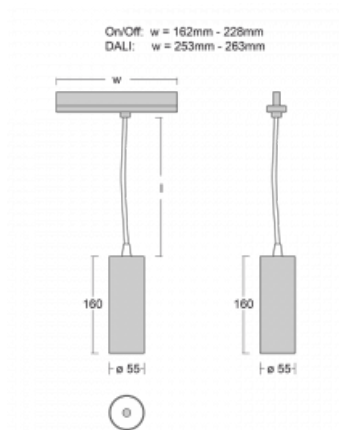

Leuchte

Vali55-T

178-605S-10GDE/930, B

Wenn Sie eine wirklich dezent aussehende zylindrische Trackleuchte mit kleinen Abmessungen, einer hochwertigen Aluminiumkonstruktion und guten Lichtparametern suchen, gibt es nicht viel zu überlegen, die Leuchte Vali55-T ist genau das Richtige für Sie. Sie findet Anwendung vor allem bei der Beleuchtung kleinerer Verkaufsflächen wie z. B. Vitrinen oder bei der Anstrahlung eines bestimmten Produkts. Sie kann aber auch zur Beleuchtung von Kunstobjekten und in einigen Fällen auch in Privatwohnungen eingesetzt werden. In die Leuchten wurden Adapter für die 3ph-Schiene Global Track von der Firma Nordic Aluminium implementiert.

Technische Zeichnung

Typ der Montage	Schienenleuchten
Typ der Ausstrahlung	Direkte
Form der Leuchte	Rundleuchte
Farbe der Leuchte	Schwarz
Material	Aluminium
Lebensdauer	L80/B20 50 000 Stunden
Garantie	5 years
Beschreibung der Leuchte	Schienenleuchte
Abmessungen	ø 55 mm × 160 mm
Gewicht	0.5 kg
Lichtquelle	LED MODUL
Art der Optik	Reflektor
Lichtstrom*	1200 lm
Farbtemperatur	3000 K Warm weiss
Leuchtwirkungsgrad	88 lm/W
MacAdam Lichtquelle	3
Farbwiedergabeindex	90
Leistungsaufnahme*	13.6 W
Anschluss der Leuchte	ON/OFF
Elektrische Spannung	220-240V
Frequenz	50/60Hz

 CE IP 20

*±10 %

Zum Herunterladen

Montageanleitung

Fotografie

Zubehör

00-00300, N
 Seilaufhängung
 2000mm

00-00301, N
 Seilaufhängung
 4000mm