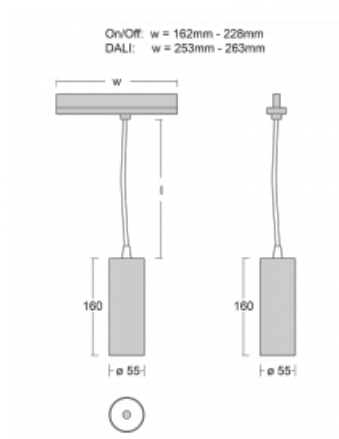

## Technische Zeichnung

Typ der Montage	Schienenleuchten
Typ der Ausstrahlung	Direkte
Form der Leuchte	Rundleuchte
Farbe der Leuchte	Weiss
Material	Aluminium
Lebensdauer	L80/B20 50 000 Stunden
Garantie	5 years
Beschreibung der Leuchte	Schienenleuchte
Abmessungen	ø 55 mm × 160 mm
Gewicht	0.5 kg
Lichtquelle	LED MODUL
Art der Optik	Reflektor
Lichtstrom	1250 lm ± 10 %
Farbtemperatur	4000 K Kalt weiss
Leuchtwirkungsgrad	92 lm/W
MacAdam Lichtquelle	3
Farbwiedergabeindex	90
Leistungsaufnahme	13.6 W ± 10 %
Anschluss der Leuchte	DALI dimmbar
Elektrische Spannung	220-240V
Frequenz	50/60Hz