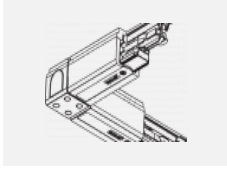

XTSC635-3, white