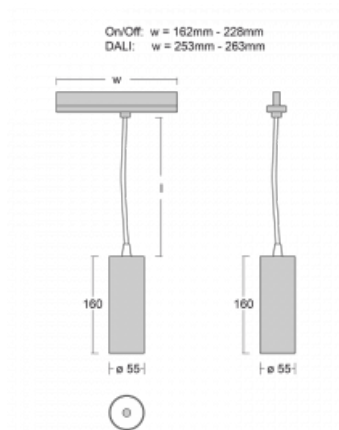

Leuchte

Vali55-T

178-605S-10GDD/940, S

Wenn Sie eine wirklich dezent aussehende zylindrische Trackleuchte mit kleinen Abmessungen, einer hochwertigen Aluminiumkonstruktion und guten Lichtparametern suchen, gibt es nicht viel zu überlegen, die Leuchte Vali55-T ist genau das Richtige für Sie. Sie findet Anwendung vor allem bei der Beleuchtung kleinerer Verkaufsflächen wie z. B. Vitrinen oder bei der Anstrahlung eines bestimmten Produkts. Sie kann aber auch zur Beleuchtung von Kunstobjekten und in einigen Fällen auch in Privatwohnungen eingesetzt werden. In die Leuchten wurden Adapter für die 3ph-Schiene Global Track von der Firma Nordic Aluminium implementiert.

Technische Zeichnung

Typ der Montage	Schienenleuchten
Typ der Ausstrahlung	Direkte
Form der Leuchte	Rundleuchte
Farbe der Leuchte	Silber
Material	Aluminium
Lebensdauer	L80/B20 50 000 Stunden
Garantie	5 years
Beschreibung der Leuchte	Schienenleuchte
Abmessungen	ø 55 mm × 160 mm
Gewicht	0.5 kg
Lichtquelle	LED MODUL
Art der Optik	Reflektor
Lichtstrom*	1250 lm
Farbtemperatur	4000 K Kalt weiss
Leuchtwirkungsgrad	92 lm/W
MacAdam Lichtquelle	3
Farbwiedergabeindex	90
Leistungsaufnahme*	13.6 W
Anschluss der Leuchte	DALI
Elektrische Spannung	220-240V
Frequenz	50/60Hz

 CE IP 20

*±10 %

Zum Herunterladen

Montageanleitung

Fotografie

Zubehör

00-00300, N
Seilaufhängung
2000mm

00-00301, N
Seilaufhängung
4000mm