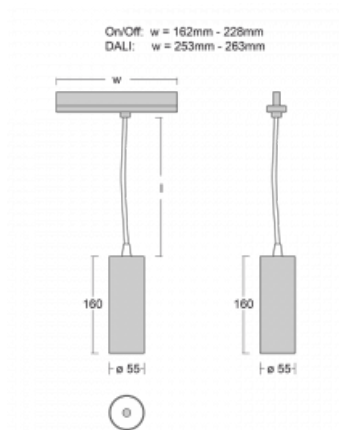

## Technische Zeichnung

Typ der Montage	Schienenleuchten
Typ der Ausstrahlung	Direkte
Form der Leuchte	Rundleuchte
Farbe der Leuchte	Silber
Material	Aluminium
Lebensdauer	L80/B20 50 000 Stunden
Garantie	60 Monate
Beschreibung der Leuchte	Schienenleuchte
Abmessungen	ø 55 mm × 160 mm
Gewicht	0.5 kg
Lichtquelle	LED MODUL
Art der Optik	Reflektor
Lichtstrom	1250 lm ± 10 %
Farbtemperatur	4000 K Kalt weiss
Leuchtwirkungsgrad	92 lm/W
MacAdam Lichtquelle	3
Farbwiedergabeindex	90
Leistungsaufnahme	13.6 W ± 10 %
Anschluss der Leuchte	DALI dimmbar
Elektrische Spannung	220-240V
Frequenz	50/60Hz