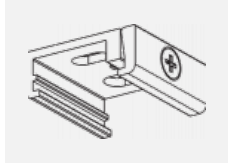

SKB12-3, white