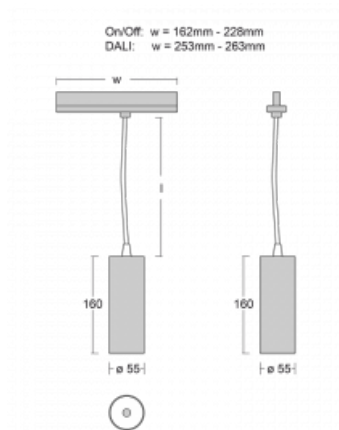

## Technische Zeichnung

Typ der Montage	Schienenleuchten
Typ der Ausstrahlung	Direkte
Form der Leuchte	Rundleuchte
Farbe der Leuchte	Schwarz
Material	Aluminium
Lebensdauer	L80/B20 50 000 Stunden
Garantie	5 years
Beschreibung der Leuchte	Schienenleuchte
Abmessungen	ø 55 mm × 160 mm
Gewicht	0.5 kg
Lichtquelle	LED MODUL
Art der Optik	Reflektor
Lichtstrom*	1250 lm
Farbtemperatur	4000 K Kalt weiss
Leuchtwirkungsgrad	92 lm/W
MacAdam Lichtquelle	3
Farbwiedergabeindex	90
Leistungsaufnahme*	13.6 W
Anschluss der Leuchte	DALI
Elektrische Spannung	220-240V
Frequenz	50/60Hz