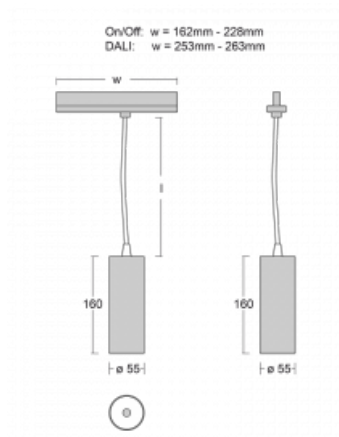

Leuchte

Vali55-T

178-605S-10GDD/940, B

Wenn Sie eine wirklich dezent aussehende zylindrische Trackleuchte mit kleinen Abmessungen, einer hochwertigen Aluminiumkonstruktion und guten Lichtparametern suchen, gibt es nicht viel zu überlegen, die Leuchte Vali55-T ist genau das Richtige für Sie. Sie findet Anwendung vor allem bei der Beleuchtung kleinerer Verkaufsflächen wie z. B. Vitrinen oder bei der Anstrahlung eines bestimmten Produkts. Sie kann aber auch zur Beleuchtung von Kunstobjekten und in einigen Fällen auch in Privatwohnungen eingesetzt werden. In die Leuchten wurden Adapter für die 3ph-Schiene Global Track von der Firma Nordic Aluminium implementiert.

Technische Zeichnung

Typ der Montage	Schienenleuchten
Typ der Ausstrahlung	Direkte
Form der Leuchte	Rundleuchte
Farbe der Leuchte	Schwarz
Material	Aluminium
Lebensdauer	L80/B20 50 000 Stunden
Garantie	60 Monate
Beschreibung der Leuchte	Schienenleuchte
Abmessungen	ø 55 mm × 160 mm
Gewicht	0.5 kg
Lichtquelle	LED MODUL
Art der Optik	Reflektor
Lichtstrom	1250 lm ± 10 %
Farbtemperatur	4000 K Kalt weiss
Leuchtwirkungsgrad	92 lm/W
MacAdam Lichtquelle	3
Farbwiedergabeindex	90
Leistungsaufnahme	13.6 W ± 10 %
Anschluss der Leuchte	DALI dimmbar
Elektrische Spannung	220-240V
Frequenz	50/60Hz

 **CE** IP 20

Zum Herunterladen

Montageanleitung

Fotografie

Zubehör

00-00300, N
 Seilabhängung
 2000mm

00-00301, N
 Seilabhängung
 4000mm

00-00302, N
 Seilabhängung
 6000mm