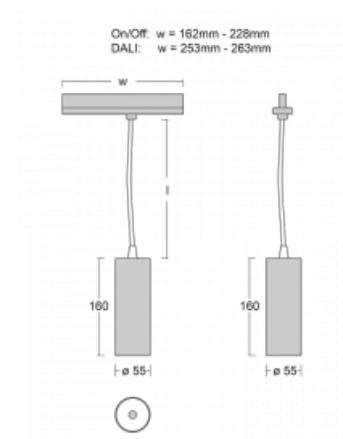

## Technische Zeichnung

Typ der Montage	Schienenleuchten
Typ der Ausstrahlung	Direkte
Form der Leuchte	Rundleuchte
Farbe der Leuchte	Weiss
Material	Aluminium
Lebensdauer	L80/B20 50 000 Stunden
Garantie	60 Monate
Beschreibung der Leuchte	Schienenleuchte
Abmessungen	∅ 55 mm × 160 mm
Gewicht	0.5 kg
Lichtquelle	LED MODUL
Art der Optik	Reflektor
Lichtstrom	1200 lm ± 10 %
Farbtemperatur	3000 K Warm weiss
Leuchtwirkungsgrad	88 lm/W
MacAdam Lichtquelle	3
Farbwiedergabeindex	90
Leistungsaufnahme	13.6 W ± 10 %
Anschluss der Leuchte	DALI dimmbar
Elektrische Spannung	220-240V
Frequenz	50/60Hz