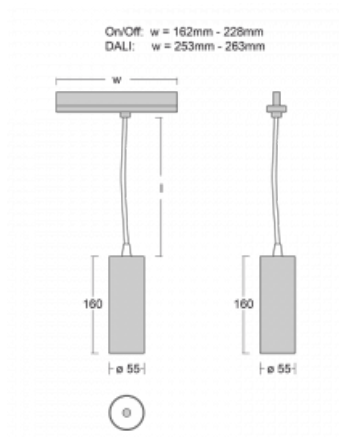

Leuchte

Vali55-T

178-605S-10GDD/930, S

Wenn Sie eine wirklich dezent aussehende zylindrische Trackleuchte mit kleinen Abmessungen, einer hochwertigen Aluminiumkonstruktion und guten Lichtparametern suchen, gibt es nicht viel zu überlegen, die Leuchte Vali55-T ist genau das Richtige für Sie. Sie findet Anwendung vor allem bei der Beleuchtung kleinerer Verkaufsflächen wie z. B. Vitrinen oder bei der Anstrahlung eines bestimmten Produkts. Sie kann aber auch zur Beleuchtung von Kunstobjekten und in einigen Fällen auch in Privatwohnungen eingesetzt werden. In die Leuchten wurden Adapter für die 3ph-Schiene Global Track von der Firma Nordic Aluminium implementiert.

Technische Zeichnung

Typ der Montage	Schienenleuchten
Typ der Ausstrahlung	Direkte
Form der Leuchte	Rundleuchte
Farbe der Leuchte	Silber
Material	Aluminium
Lebensdauer	L80/B20 50 000 Stunden
Garantie	5 years
Beschreibung der Leuchte	Schienenleuchte
Abmessungen	ø 55 mm × 160 mm
Gewicht	0.5 kg
Lichtquelle	LED MODUL
Art der Optik	Reflektor
Lichtstrom*	1200 lm
Farbtemperatur	3000 K Warm weiss
Leuchtwirkungsgrad	88 lm/W
MacAdam Lichtquelle	3
Farbwiedergabeindex	90
Leistungsaufnahme*	13.6 W
Anschluss der Leuchte	DALI
Elektrische Spannung	220-240V
Frequenz	50/60Hz

 CE IP 20

*±10 %

Zum Herunterladen

Montageanleitung

Fotografie

Zubehör

00-00300, N
Seilaufhängung
2000mm

00-00301, N
Seilaufhängung
4000mm