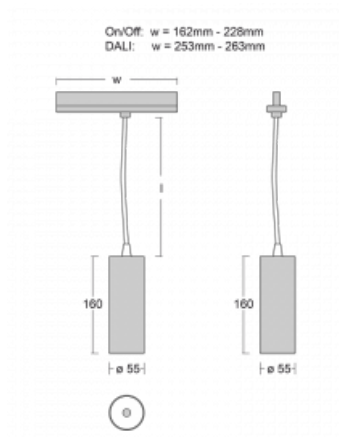

Leuchte

Vali55-T

178-605S-10GDD/930, S

Wenn Sie eine wirklich dezent aussehende zylindrische Trackleuchte mit kleinen Abmessungen, einer hochwertigen Aluminiumkonstruktion und guten Lichtparametern suchen, gibt es nicht viel zu überlegen, die Leuchte Vali55-T ist genau das Richtige für Sie. Sie findet Anwendung vor allem bei der Beleuchtung kleinerer Verkaufsflächen wie z. B. Vitrinen oder bei der Anstrahlung eines bestimmten Produkts. Sie kann aber auch zur Beleuchtung von Kunstobjekten und in einigen Fällen auch in Privatwohnungen eingesetzt werden. In die Leuchten wurden Adapter für die 3ph-Schiene Global Track von der Firma Nordic Aluminium implementiert.

Technische Zeichnung

Typ der Montage	Schienenleuchten
Typ der Ausstrahlung	Direkte
Form der Leuchte	Rundleuchte
Farbe der Leuchte	Silber
Material	Aluminium
Lebensdauer	L80/B20 50 000 Stunden
Garantie	60 Monate
Beschreibung der Leuchte	Schienenleuchte
Abmessungen	∅ 55 mm × 160 mm
Gewicht	0.5 kg
Lichtquelle	LED MODUL
Art der Optik	Reflektor
Lichtstrom	1200 lm ± 10 %
Farbtemperatur	3000 K Warm weiss
Leuchtwirkungsgrad	88 lm/W
MacAdam Lichtquelle	3
Farbwiedergabeindex	90
Leistungsaufnahme	13.6 W ± 10 %
Anschluss der Leuchte	DALI dimmbar
Elektrische Spannung	220-240V
Frequenz	50/60Hz

 **CE** IP 20

Zum Herunterladen

Montageanleitung

Fotografie

Zubehör

00-00300, N
Seilaufhängung
2000mm

00-00301, N
Seilaufhängung
4000mm

00-00302, N
Seilaufhängung
6000mm