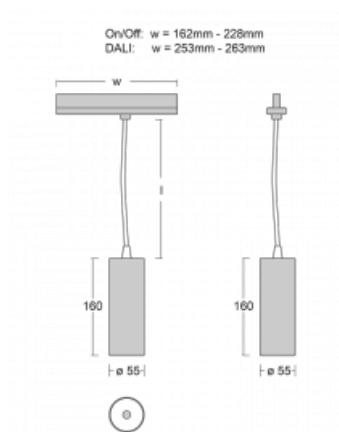

Leuchte

Vali55-T

178-605S-10GDD/930, B

Wenn Sie eine wirklich dezent aussehende zylindrische Trackleuchte mit kleinen Abmessungen, einer hochwertigen Aluminiumkonstruktion und guten Lichtparametern suchen, gibt es nicht viel zu überlegen, die Leuchte Vali55-T ist genau das Richtige für Sie. Sie findet Anwendung vor allem bei der Beleuchtung kleinerer Verkaufsflächen wie z. B. Vitrinen oder bei der Anstrahlung eines bestimmten Produkts. Sie kann aber auch zur Beleuchtung von Kunstobjekten und in einigen Fällen auch in Privatwohnungen eingesetzt werden. In die Leuchten wurden Adapter für die 3ph-Schiene Global Track von der Firma Nordic Aluminium implementiert.

Technische Zeichnung

Typ der Montage	Schienenleuchten
Typ der Ausstrahlung	Direkte
Form der Leuchte	Rundleuchte
Farbe der Leuchte	Schwarz
Material	Aluminium
Lebensdauer	L80/B20 50 000 Stunden
Garantie	5 years
Beschreibung der Leuchte	Schienenleuchte
Abmessungen	∅ 55 mm × 160 mm
Gewicht	0.5 kg
Lichtquelle	LED MODUL
Art der Optik	Reflektor
Lichtstrom*	1200 lm
Farbtemperatur	3000 K Warm weiss
Leuchtwirkungsgrad	88 lm/W
MacAdam Lichtquelle	3
Farbwiedergabeindex	90
Leistungsaufnahme*	13.6 W
Anschluss der Leuchte	DALI
Elektrische Spannung	220-240V
Frequenz	50/60Hz

 CE IP 20

*±10 %

Zum Herunterladen

Montageanleitung

Fotografie

Zubehör

00-00300, N
 Seilabhängung
 2000mm

00-00301, N
 Seilabhängung
 4000mm