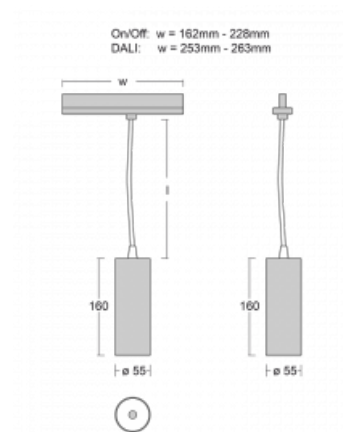

Leuchte

Vali55-T

178-605F-10GGE/940, W

Wenn Sie eine wirklich dezent aussehende zylindrische Trackleuchte mit kleinen Abmessungen, einer hochwertigen Aluminiumkonstruktion und guten Lichtparametern suchen, gibt es nicht viel zu überlegen, die Leuchte Vali55-T ist genau das Richtige für Sie. Sie findet Anwendung vor allem bei der Beleuchtung kleinerer Verkaufsflächen wie z. B. Vitrinen oder bei der Anstrahlung eines bestimmten Produkts. Sie kann aber auch zur Beleuchtung von Kunstobjekten und in einigen Fällen auch in Privatwohnungen eingesetzt werden. In die Leuchten wurden Adapter für die 3ph-Schiene Global Track von der Firma Nordic Aluminium implementiert.

Technische Zeichnung

Typ der Montage	Schienenleuchten
Typ der Ausstrahlung	Direkte
Form der Leuchte	Rundleuchte
Farbe der Leuchte	Weiss
Material	Aluminium
Lebensdauer	L80/B20 50 000 Stunden
Garantie	5 years
Beschreibung der Leuchte	Schienenleuchte
Abmessungen	ø 55 mm × 160 mm
Gewicht	0.5 kg
Lichtquelle	LED MODUL
Art der Optik	Reflektor
Lichtstrom*	1750 lm
Farbtemperatur	4000 K Kalt weiss
Leuchtwirkungsgrad	88 lm/W
MacAdam Lichtquelle	3
Farbwiedergabeindex	90
Leistungsaufnahme*	20 W
Anschluss der Leuchte	ON/OFF
Elektrische Spannung	220-240V
Frequenz	50/60Hz

 CE IP 20

*±10 %

Zum Herunterladen

Montageanleitung

Fotografie

Zubehör

00-00300, N
 Seilaufhängung
 2000mm

00-00301, N
 Seilaufhängung
 4000mm