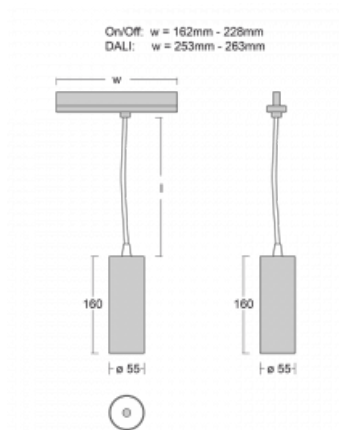

## Technische Zeichnung

Typ der Montage	Schienenleuchten
Typ der Ausstrahlung	Direkte
Form der Leuchte	Rundleuchte
Farbe der Leuchte	Weiss
Material	Aluminium
Lebensdauer	L80/B20 50 000 Stunden
Garantie	60 Monate
Beschreibung der Leuchte	Schienenleuchte
Abmessungen	ø 55 mm × 160 mm
Gewicht	0.5 kg
Lichtquelle	LED MODUL
Art der Optik	Reflektor
Lichtstrom	1750 lm ± 10 %
Farbtemperatur	4000 K Kalt weiss
Leuchtwirkungsgrad	88 lm/W
MacAdam Lichtquelle	3
Farbwiedergabeindex	90
Leistungsaufnahme	20 W ± 10 %
Anschluss der Leuchte	EVG nicht dimmbar
Elektrische Spannung	220-240V
Frequenz	50/60Hz