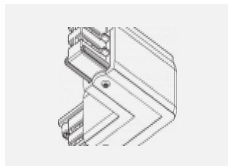

XTS35-2, black