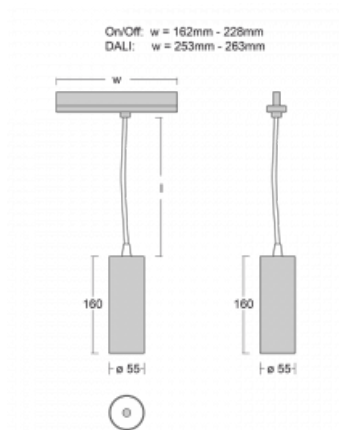

Leuchte

Vali55-T

178-605F-10GGE/940, S

Wenn Sie eine wirklich dezent aussehende zylindrische Trackleuchte mit kleinen Abmessungen, einer hochwertigen Aluminiumkonstruktion und guten Lichtparametern suchen, gibt es nicht viel zu überlegen, die Leuchte Vali55-T ist genau das Richtige für Sie. Sie findet Anwendung vor allem bei der Beleuchtung kleinerer Verkaufsflächen wie z. B. Vitrinen oder bei der Anstrahlung eines bestimmten Produkts. Sie kann aber auch zur Beleuchtung von Kunstobjekten und in einigen Fällen auch in Privatwohnungen eingesetzt werden. In die Leuchten wurden Adapter für die 3ph-Schiene Global Track von der Firma Nordic Aluminium implementiert.

Technische Zeichnung

Typ der Montage	Schienenleuchten
Typ der Ausstrahlung	Direkte
Form der Leuchte	Rundleuchte
Farbe der Leuchte	Silber
Material	Aluminium
Lebensdauer	L80/B20 50 000 Stunden
Garantie	60 Monate
Beschreibung der Leuchte	Schienenleuchte
Abmessungen	ø 55 mm × 160 mm
Gewicht	0.5 kg
Lichtquelle	LED MODUL
Art der Optik	Reflektor
Lichtstrom	1750 lm ± 10 %
Farbtemperatur	4000 K Kalt weiss
Leuchtwirkungsgrad	88 lm/W
MacAdam Lichtquelle	3
Farbwiedergabeindex	90
Leistungsaufnahme	20 W ± 10 %
Anschluss der Leuchte	EVG nicht dimmbar
Elektrische Spannung	220-240V
Frequenz	50/60Hz

 **CE** IP 20

Zum Herunterladen

Montageanleitung

Fotografie

Zubehör

00-00300, N
 Seilaufhängung
 2000mm

00-00301, N
 Seilaufhängung
 4000mm

00-00302, N
 Seilaufhängung
 6000mm