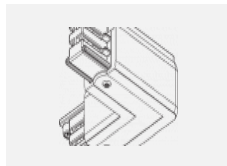

XTS35-3, white