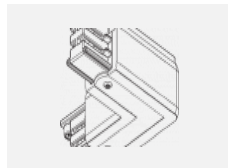

XTS34-1, grey