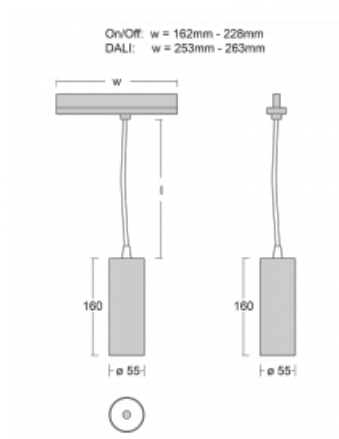

## Technische Zeichnung

Typ der Montage	Schienenleuchten
Typ der Ausstrahlung	Direkte
Form der Leuchte	Rundleuchte
Farbe der Leuchte	Silber
Material	Aluminium
Lebensdauer	L80/B20 50 000 Stunden
Garantie	5 years
Beschreibung der Leuchte	Schienenleuchte
Abmessungen	ø 55 mm × 160 mm
Gewicht	0.5 kg
Lichtquelle	LED MODUL
Art der Optik	Reflektor
Lichtstrom*	1750 lm
Farbtemperatur	4000 K Kalt weiss
Leuchtwirkungsgrad	88 lm/W
MacAdam Lichtquelle	3
Farbwiedergabeindex	90
Leistungsaufnahme*	20 W
Anschluss der Leuchte	ON/OFF
Elektrische Spannung	220-240V
Frequenz	50/60Hz