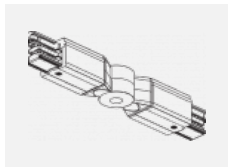

XTS24-2, black