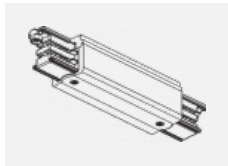

XTS14-2, black