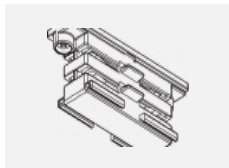

XTS21-3, white