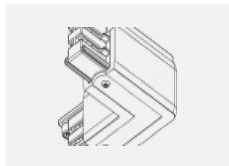

XTS34-3, white