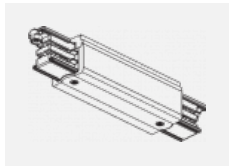

XTS14-1, grey