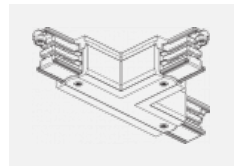

XTS36-2, black