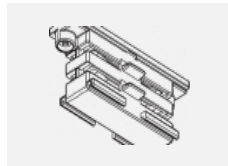

XTS21-1, grey