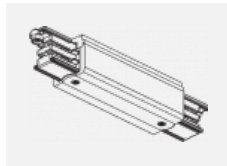

XTS14-3, white