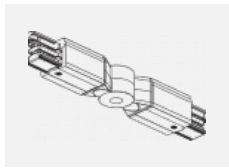

XTS24-1, grey