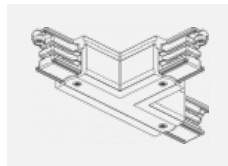

XTS36-1, grey