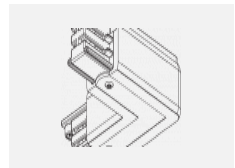

XTS34-2, black