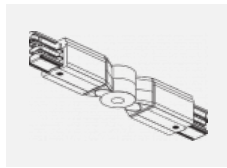

XTS24-3, white