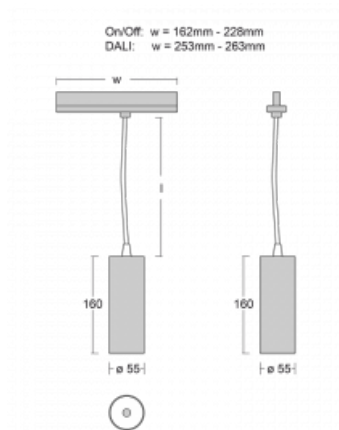

Leuchte

Vali55-T

178-605F-10GGE/940, B

Wenn Sie eine wirklich dezent aussehende zylindrische Trackleuchte mit kleinen Abmessungen, einer hochwertigen Aluminiumkonstruktion und guten Lichtparametern suchen, gibt es nicht viel zu überlegen, die Leuchte Vali55-T ist genau das Richtige für Sie. Sie findet Anwendung vor allem bei der Beleuchtung kleinerer Verkaufsflächen wie z. B. Vitrinen oder bei der Anstrahlung eines bestimmten Produkts. Sie kann aber auch zur Beleuchtung von Kunstobjekten und in einigen Fällen auch in Privatwohnungen eingesetzt werden. In die Leuchten wurden Adapter für die 3ph-Schiene Global Track von der Firma Nordic Aluminium implementiert.

Technische Zeichnung

Typ der Montage	Schienenleuchten
Typ der Ausstrahlung	Direkte
Form der Leuchte	Rundleuchte
Farbe der Leuchte	Schwarz
Material	Aluminium
Lebensdauer	L80/B20 50 000 Stunden
Garantie	60 Monate
Beschreibung der Leuchte	Schienenleuchte
Abmessungen	ø 55 mm × 160 mm
Gewicht	0.5 kg
Lichtquelle	LED MODUL
Art der Optik	Reflektor
Lichtstrom	1750 lm ± 10 %
Farbtemperatur	4000 K Kalt weiss
Leuchtwirkungsgrad	88 lm/W
MacAdam Lichtquelle	3
Farbwiedergabeindex	90
Leistungsaufnahme	20 W ± 10 %
Anschluss der Leuchte	EVG nicht dimmbar
Elektrische Spannung	220-240V
Frequenz	50/60Hz

 **CE** IP 20

Zum Herunterladen

Montageanleitung

Fotografie

Zubehör

00-00300, N
 Seilaufhängung
 2000mm

00-00301, N
 Seilaufhängung
 4000mm

00-00302, N
 Seilaufhängung
 6000mm