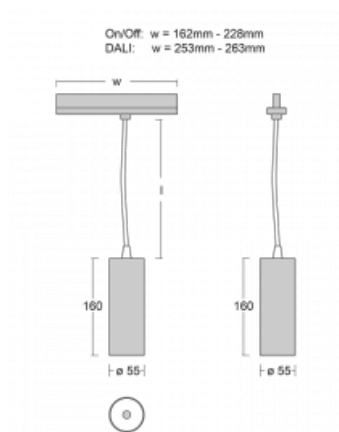

## Technische Zeichnung

Typ der Montage	Schienenleuchten
Typ der Ausstrahlung	Direkte
Form der Leuchte	Rundleuchte
Farbe der Leuchte	Schwarz
Material	Aluminium
Lebensdauer	L80/B20 50 000 Stunden
Garantie	5 years
Beschreibung der Leuchte	Schienenleuchte
Abmessungen	ø 55 mm × 160 mm
Gewicht	0.5 kg
Lichtquelle	LED MODUL
Art der Optik	Reflektor
Lichtstrom*	1750 lm
Farbtemperatur	4000 K Kalt weiss
Leuchtwirkungsgrad	88 lm/W
MacAdam Lichtquelle	3
Farbwiedergabeindex	90
Leistungsaufnahme*	20 W
Anschluss der Leuchte	ON/OFF
Elektrische Spannung	220-240V
Frequenz	50/60Hz