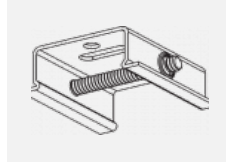

Zum Herunterladen

Montageanleitung

Fotografie

Zubehör

00-00300, N
Seilaufhängung
2000mm

00-00301, N
Seilaufhängung
4000mm

00-00302, N
Seilaufhängung
6000mm

00-00363, K
Kabel 5x1,5 2000mm

00-00364, K
Kabel 5x1,5 4000mm

00-00365, K
Kabel 5x1,5 6000mm

00-00370, B
Deckenkappe
80x80x32mm

00-00370, S
Deckenkappe
80x80x32mm

00-00370, W
Deckenkappe
80x80x32mm

SKB10-1, grey

SKB10-2, black

SKB10-3, white