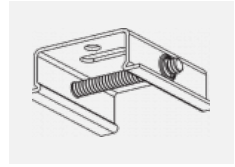

SKB10-3, white