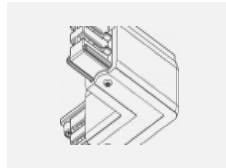

XTS34-1, grey