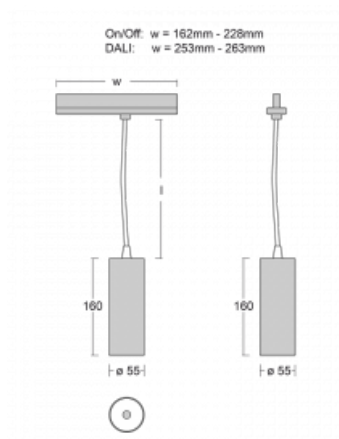

Leuchte

Vali55-T

178-605F-10GGE/930, W

Wenn Sie eine wirklich dezent aussehende zylindrische Trackleuchte mit kleinen Abmessungen, einer hochwertigen Aluminiumkonstruktion und guten Lichtparametern suchen, gibt es nicht viel zu überlegen, die Leuchte Vali55-T ist genau das Richtige für Sie. Sie findet Anwendung vor allem bei der Beleuchtung kleinerer Verkaufsflächen wie z. B. Vitrinen oder bei der Anstrahlung eines bestimmten Produkts. Sie kann aber auch zur Beleuchtung von Kunstobjekten und in einigen Fällen auch in Privatwohnungen eingesetzt werden. In die Leuchten wurden Adapter für die 3ph-Schiene Global Track von der Firma Nordic Aluminium implementiert.

Technische Zeichnung

Typ der Montage	Schienenleuchten
Typ der Ausstrahlung	Direkte
Form der Leuchte	Rundleuchte
Farbe der Leuchte	Weiss
Material	Aluminium
Lebensdauer	L80/B20 50 000 Stunden
Garantie	5 years
Beschreibung der Leuchte	Schienenleuchte
Abmessungen	ø 55 mm × 160 mm
Gewicht	0.5 kg
Lichtquelle	LED MODUL
Art der Optik	Reflektor
Lichtstrom*	1650 lm
Farbtemperatur	3000 K Warm weiss
Leuchtwirkungsgrad	83 lm/W
MacAdam Lichtquelle	3
Farbwiedergabeindex	90
Leistungsaufnahme*	20 W
Anschluss der Leuchte	ON/OFF
Elektrische Spannung	220-240V
Frequenz	50/60Hz

 CE IP 20

*±10 %

Zum Herunterladen

Montageanleitung

Fotografie

Zubehör

00-00300, N
 Seilaufhängung
 2000mm

00-00301, N
 Seilaufhängung
 4000mm