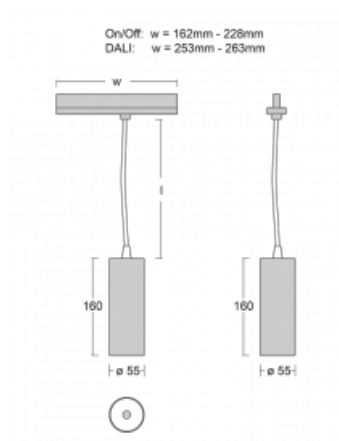

Leuchte

Vali55-T

178-605F-10GGE/930, S

Wenn Sie eine wirklich dezent aussehende zylindrische Trackleuchte mit kleinen Abmessungen, einer hochwertigen Aluminiumkonstruktion und guten Lichtparametern suchen, gibt es nicht viel zu überlegen, die Leuchte Vali55-T ist genau das Richtige für Sie. Sie findet Anwendung vor allem bei der Beleuchtung kleinerer Verkaufsflächen wie z. B. Vitrinen oder bei der Anstrahlung eines bestimmten Produkts. Sie kann aber auch zur Beleuchtung von Kunstobjekten und in einigen Fällen auch in Privatwohnungen eingesetzt werden. In die Leuchten wurden Adapter für die 3ph-Schiene Global Track von der Firma Nordic Aluminium implementiert.

Technische Zeichnung

Typ der Montage	Schienenleuchten
Typ der Ausstrahlung	Direkte
Form der Leuchte	Rundleuchte
Farbe der Leuchte	Silber
Material	Aluminium
Lebensdauer	L80/B20 50 000 Stunden
Garantie	5 years
Beschreibung der Leuchte	Schienenleuchte
Abmessungen	ø 55 mm × 160 mm
Gewicht	0.5 kg
Lichtquelle	LED MODUL
Art der Optik	Reflektor
Lichtstrom*	1650 lm
Farbtemperatur	3000 K Warm weiss
Leuchtwirkungsgrad	83 lm/W
MacAdam Lichtquelle	3
Farbwiedergabeindex	90
Leistungsaufnahme*	20 W
Anschluss der Leuchte	ON/OFF
Elektrische Spannung	220-240V
Frequenz	50/60Hz

 CE IP 20

*±10 %

Zum Herunterladen

Montageanleitung

Fotografie

Zubehör

00-00300, N
 Seilaufhängung
 2000mm

00-00301, N
 Seilaufhängung
 4000mm