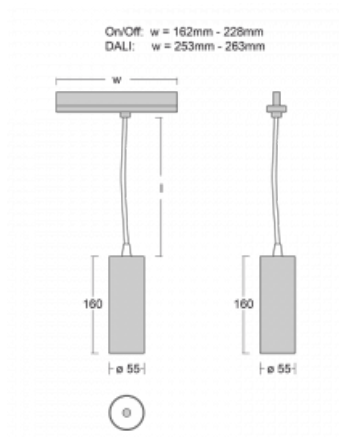

## Technische Zeichnung

Typ der Montage	Schienenleuchten
Typ der Ausstrahlung	Direkte
Form der Leuchte	Rundleuchte
Farbe der Leuchte	Silber
Material	Aluminium
Lebensdauer	L80/B20 50 000 Stunden
Garantie	60 Monate
Beschreibung der Leuchte	Schienenleuchte
Abmessungen	ø 55 mm × 160 mm
Gewicht	0.5 kg
Lichtquelle	LED MODUL
Art der Optik	Reflektor
Lichtstrom	1650 lm ± 10 %
Farbtemperatur	3000 K Warm weiss
Leuchtwirkungsgrad	83 lm/W
MacAdam Lichtquelle	3
Farbwiedergabeindex	90
Leistungsaufnahme	20 W ± 10 %
Anschluss der Leuchte	EVG nicht dimmbar
Elektrische Spannung	220-240V
Frequenz	50/60Hz