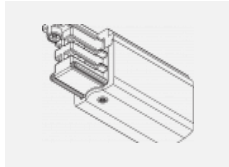

XTS12-3, white