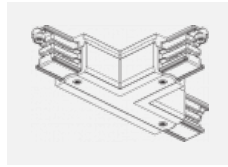

XTS36-1, grey