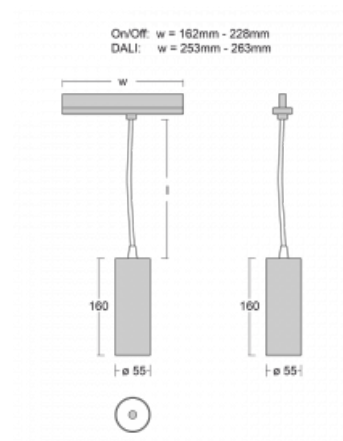

Leuchte

Vali55-T

178-605F-10GGE/930, B

Wenn Sie eine wirklich dezent aussehende zylindrische Trackleuchte mit kleinen Abmessungen, einer hochwertigen Aluminiumkonstruktion und guten Lichtparametern suchen, gibt es nicht viel zu überlegen, die Leuchte Vali55-T ist genau das Richtige für Sie. Sie findet Anwendung vor allem bei der Beleuchtung kleinerer Verkaufsflächen wie z. B. Vitrinen oder bei der Anstrahlung eines bestimmten Produkts. Sie kann aber auch zur Beleuchtung von Kunstobjekten und in einigen Fällen auch in Privatwohnungen eingesetzt werden. In die Leuchten wurden Adapter für die 3ph-Schiene Global Track von der Firma Nordic Aluminium implementiert.

Technische Zeichnung

Typ der Montage	Schienenleuchten
Typ der Ausstrahlung	Direkte
Form der Leuchte	Rundleuchte
Farbe der Leuchte	Schwarz
Material	Aluminium
Lebensdauer	L80/B20 50 000 Stunden
Garantie	60 Monate
Beschreibung der Leuchte	Schienenleuchte
Abmessungen	ø 55 mm × 160 mm
Gewicht	0.5 kg
Lichtquelle	LED MODUL
Art der Optik	Reflektor
Lichtstrom	1650 lm ± 10 %
Farbtemperatur	3000 K Warm weiss
Leuchtwirkungsgrad	83 lm/W
MacAdam Lichtquelle	3
Farbwiedergabeindex	90
Leistungsaufnahme	20 W ± 10 %
Anschluss der Leuchte	EVG nicht dimmbar
Elektrische Spannung	220-240V
Frequenz	50/60Hz