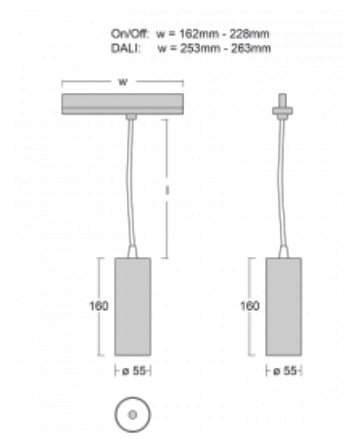

Leuchte

Vali55-T

178-605F-10GGE/930, B

Wenn Sie eine wirklich dezent aussehende zylindrische Trackleuchte mit kleinen Abmessungen, einer hochwertigen Aluminiumkonstruktion und guten Lichtparametern suchen, gibt es nicht viel zu überlegen, die Leuchte Vali55-T ist genau das Richtige für Sie. Sie findet Anwendung vor allem bei der Beleuchtung kleinerer Verkaufsflächen wie z. B. Vitrinen oder bei der Anstrahlung eines bestimmten Produkts. Sie kann aber auch zur Beleuchtung von Kunstobjekten und in einigen Fällen auch in Privatwohnungen eingesetzt werden. In die Leuchten wurden Adapter für die 3ph-Schiene Global Track von der Firma Nordic Aluminium implementiert.

Technische Zeichnung

Typ der Montage	Schienenleuchten
Typ der Ausstrahlung	Direkte
Form der Leuchte	Rundleuchte
Farbe der Leuchte	Schwarz
Material	Aluminium
Lebensdauer	L80/B20 50 000 Stunden
Garantie	5 years
Beschreibung der Leuchte	Schienenleuchte
Abmessungen	ø 55 mm × 160 mm
Gewicht	0.5 kg
Lichtquelle	LED MODUL
Art der Optik	Reflektor
Lichtstrom*	1650 lm
Farbtemperatur	3000 K Warm weiss
Leuchtwirkungsgrad	83 lm/W
MacAdam Lichtquelle	3
Farbwiedergabeindex	90
Leistungsaufnahme*	20 W
Anschluss der Leuchte	ON/OFF
Elektrische Spannung	220-240V
Frequenz	50/60Hz

 CE IP 20

*±10 %

Zum Herunterladen

Montageanleitung

Fotografie

Zubehör

00-00300, N
 Seilaufhängung
 2000mm

00-00301, N
 Seilaufhängung
 4000mm