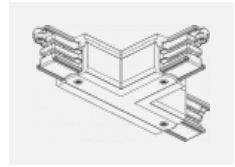

XTS36-2, black