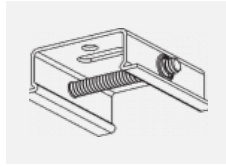

 **CE** IP 20

Zum Herunterladen

Montageanleitung

Fotografie

Zubehör

00-00300, N
Seilaufhängung
2000mm

00-00301, N
Seilaufhängung
4000mm

00-00302, N
Seilaufhängung
6000mm

00-00363, K
Kabel 5x1,5 2000mm

00-00364, K
Kabel 5x1,5 4000mm

00-00365, K
Kabel 5x1,5 6000mm

00-00370, B
Deckenkappe
80x80x32mm

00-00370, S
Deckenkappe
80x80x32mm

00-00370, W
Deckenkappe
80x80x32mm

SKB10-1, grey