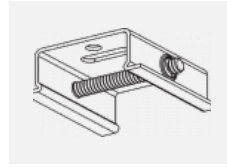

 **CE** IP 20

Zum Herunterladen

Montageanleitung

Fotografie

Zubehör

00-00300, N
Seilaufhängung
2000mm

00-00301, N
Seilaufhängung
4000mm

00-00302, N
Seilaufhängung
6000mm

00-00363, K
Kabel 5x1,5 2000mm

00-00364, K
Kabel 5x1,5 4000mm

00-00365, K
Kabel 5x1,5 6000mm

00-00370, B
Deckenkappe
80x80x32mm

00-00370, S
Deckenkappe
80x80x32mm

00-00370, W
Deckenkappe
80x80x32mm

SKB10-1, grey