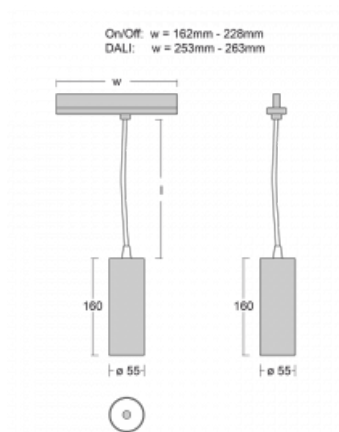

Leuchte

Vali55-T

178-605F-10GGD/940, S

Wenn Sie eine wirklich dezent aussehende zylindrische Trackleuchte mit kleinen Abmessungen, einer hochwertigen Aluminiumkonstruktion und guten Lichtparametern suchen, gibt es nicht viel zu überlegen, die Leuchte Vali55-T ist genau das Richtige für Sie. Sie findet Anwendung vor allem bei der Beleuchtung kleinerer Verkaufsflächen wie z. B. Vitrinen oder bei der Anstrahlung eines bestimmten Produkts. Sie kann aber auch zur Beleuchtung von Kunstobjekten und in einigen Fällen auch in Privatwohnungen eingesetzt werden. In die Leuchten wurden Adapter für die 3ph-Schiene Global Track von der Firma Nordic Aluminium implementiert.

Technische Zeichnung

Typ der Montage	Schienenleuchten
Typ der Ausstrahlung	Direkte
Form der Leuchte	Rundleuchte
Farbe der Leuchte	Silber
Material	Aluminium
Lebensdauer	L80/B20 50 000 Stunden
Garantie	5 years
Beschreibung der Leuchte	Schienenleuchte
Abmessungen	ø 55 mm × 160 mm
Gewicht	0.5 kg
Lichtquelle	LED MODUL
Art der Optik	Reflektor
Lichtstrom*	1750 lm
Farbtemperatur	4000 K Kalt weiss
Leuchtwirkungsgrad	88 lm/W
MacAdam Lichtquelle	3
Farbwiedergabeindex	90
Leistungsaufnahme*	20 W
Anschluss der Leuchte	DALI
Elektrische Spannung	220-240V
Frequenz	50/60Hz

 CE IP 20

*±10 %

Zum Herunterladen

Montageanleitung

Fotografie

Zubehör

00-00300, N
 Seilabhängung
 2000mm

00-00301, N
 Seilabhängung
 4000mm