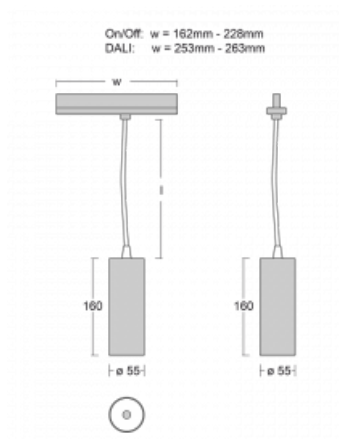

Leuchte

Vali55-T

178-605F-10GGD/930, W

Wenn Sie eine wirklich dezent aussehende zylindrische Trackleuchte mit kleinen Abmessungen, einer hochwertigen Aluminiumkonstruktion und guten Lichtparametern suchen, gibt es nicht viel zu überlegen, die Leuchte Vali55-T ist genau das Richtige für Sie. Sie findet Anwendung vor allem bei der Beleuchtung kleinerer Verkaufsflächen wie z. B. Vitrinen oder bei der Anstrahlung eines bestimmten Produkts. Sie kann aber auch zur Beleuchtung von Kunstobjekten und in einigen Fällen auch in Privatwohnungen eingesetzt werden. In die Leuchten wurden Adapter für die 3ph-Schiene Global Track von der Firma Nordic Aluminium implementiert.

Technische Zeichnung

Typ der Montage	Schienenleuchten
Typ der Ausstrahlung	Direkte
Form der Leuchte	Rundleuchte
Farbe der Leuchte	Weiss
Material	Aluminium
Lebensdauer	L80/B20 50 000 Stunden
Garantie	60 Monate
Beschreibung der Leuchte	Schienenleuchte
Abmessungen	ø 55 mm × 160 mm
Gewicht	0.5 kg
Lichtquelle	LED MODUL
Art der Optik	Reflektor
Lichtstrom	1650 lm ± 10 %
Farbtemperatur	3000 K Warm weiss
Leuchtwirkungsgrad	83 lm/W
MacAdam Lichtquelle	3
Farbwiedergabeindex	90
Leistungsaufnahme	20 W ± 10 %
Anschluss der Leuchte	DALI dimmbar
Elektrische Spannung	220-240V
Frequenz	50/60Hz