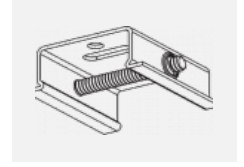

Zum Herunterladen

Montageanleitung

Fotografie

Zubehör

00-00300, N
Seilaufhängung
2000mm

00-00301, N
Seilaufhängung
4000mm

00-00302, N
Seilaufhängung
6000mm

00-00363, K
Kabel 5x1,5 2000mm

00-00364, K
Kabel 5x1,5 4000mm

00-00365, K
Kabel 5x1,5 6000mm

00-00370, B
Deckenkappe
80x80x32mm

00-00370, S
Deckenkappe
80x80x32mm

00-00370, W
Deckenkappe
80x80x32mm

SKB10-1, grey

SKB10-2, black

SKB10-3, white