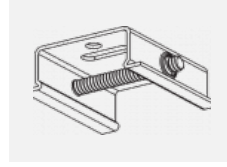

Zum Herunterladen

Montageanleitung

Fotografie

Zubehör

00-00300, N
Seilaufhängung
2000mm

00-00301, N
Seilaufhängung
4000mm

00-00302, N
Seilaufhängung
6000mm

00-00363, K
Kabel 5x1,5 2000mm

00-00364, K
Kabel 5x1,5 4000mm

00-00365, K
Kabel 5x1,5 6000mm

00-00370, B
Deckenkappe
80x80x32mm

00-00370, S
Deckenkappe
80x80x32mm

00-00370, W
Deckenkappe
80x80x32mm

SKB10-1, grey

SKB10-2, black

SKB10-3, white