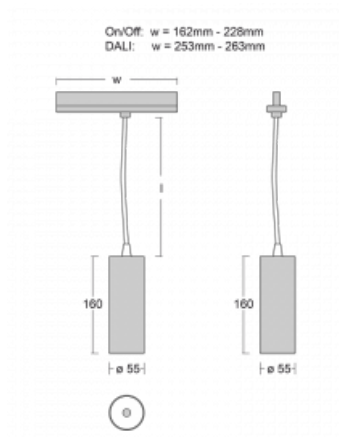

Leuchte

Vali55-T

178-605F-10GGD/930, S

Wenn Sie eine wirklich dezent aussehende zylindrische Trackleuchte mit kleinen Abmessungen, einer hochwertigen Aluminiumkonstruktion und guten Lichtparametern suchen, gibt es nicht viel zu überlegen, die Leuchte Vali55-T ist genau das Richtige für Sie. Sie findet Anwendung vor allem bei der Beleuchtung kleinerer Verkaufsflächen wie z. B. Vitrinen oder bei der Anstrahlung eines bestimmten Produkts. Sie kann aber auch zur Beleuchtung von Kunstobjekten und in einigen Fällen auch in Privatwohnungen eingesetzt werden. In die Leuchten wurden Adapter für die 3ph-Schiene Global Track von der Firma Nordic Aluminium implementiert.

Technische Zeichnung

Typ der Montage	Schienenleuchten
Typ der Ausstrahlung	Direkte
Form der Leuchte	Rundleuchte
Farbe der Leuchte	Silber
Material	Aluminium
Lebensdauer	L80/B20 50 000 Stunden
Garantie	60 Monate
Beschreibung der Leuchte	Schienenleuchte
Abmessungen	ø 55 mm × 160 mm
Gewicht	0.5 kg
Lichtquelle	LED MODUL
Art der Optik	Reflektor
Lichtstrom	1650 lm ± 10 %
Farbtemperatur	3000 K Warm weiss
Leuchtwirkungsgrad	83 lm/W
MacAdam Lichtquelle	3
Farbwiedergabeindex	90
Leistungsaufnahme	20 W ± 10 %
Anschluss der Leuchte	DALI dimmbar
Elektrische Spannung	220-240V
Frequenz	50/60Hz

 **CE** IP 20

Zum Herunterladen

Montageanleitung

Fotografie

Zubehör

00-00300, N
Seilaufhängung
2000mm

00-00301, N
Seilaufhängung
4000mm

00-00302, N
Seilaufhängung
6000mm