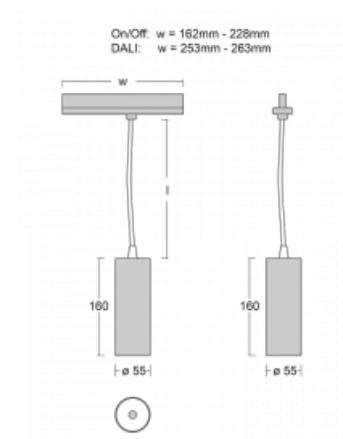

Leuchte

Vali55-T

178-605F-10GGD/930, S

Wenn Sie eine wirklich dezent aussehende zylindrische Trackleuchte mit kleinen Abmessungen, einer hochwertigen Aluminiumkonstruktion und guten Lichtparametern suchen, gibt es nicht viel zu überlegen, die Leuchte Vali55-T ist genau das Richtige für Sie. Sie findet Anwendung vor allem bei der Beleuchtung kleinerer Verkaufsflächen wie z. B. Vitrinen oder bei der Anstrahlung eines bestimmten Produkts. Sie kann aber auch zur Beleuchtung von Kunstobjekten und in einigen Fällen auch in Privatwohnungen eingesetzt werden. In die Leuchten wurden Adapter für die 3ph-Schiene Global Track von der Firma Nordic Aluminium implementiert.

Technische Zeichnung

Typ der Montage	Schienenleuchten
Typ der Ausstrahlung	Direkte
Form der Leuchte	Rundleuchte
Farbe der Leuchte	Silber
Material	Aluminium
Lebensdauer	L80/B20 50 000 Stunden
Garantie	5 years
Beschreibung der Leuchte	Schienenleuchte
Abmessungen	∅ 55 mm × 160 mm
Gewicht	0.5 kg
Lichtquelle	LED MODUL
Art der Optik	Reflektor
Lichtstrom*	1650 lm
Farbtemperatur	3000 K Warm weiss
Leuchtwirkungsgrad	83 lm/W
MacAdam Lichtquelle	3
Farbwiedergabeindex	90
Leistungsaufnahme*	20 W
Anschluss der Leuchte	DALI
Elektrische Spannung	220-240V
Frequenz	50/60Hz

 CE IP 20

*±10 %

Zum Herunterladen

Montageanleitung

Fotografie

Zubehör

00-00300, N
Seilaufhängung
2000mm

00-00301, N
Seilaufhängung
4000mm