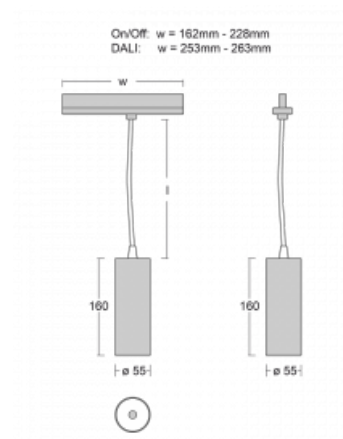

## Technische Zeichnung

Typ der Montage	Schienenleuchten
Typ der Ausstrahlung	Direkte
Form der Leuchte	Rundleuchte
Farbe der Leuchte	Schwarz
Material	Aluminium
Lebensdauer	L80/B20 50 000 Stunden
Garantie	60 Monate
Beschreibung der Leuchte	Schienenleuchte
Abmessungen	∅ 55 mm × 160 mm
Gewicht	0.5 kg
Lichtquelle	LED MODUL
Art der Optik	Reflektor
Lichtstrom	1650 lm ± 10 %
Farbtemperatur	3000 K Warm weiss
Leuchtwirkungsgrad	83 lm/W
MacAdam Lichtquelle	3
Farbwiedergabeindex	90
Leistungsaufnahme	20 W ± 10 %
Anschluss der Leuchte	DALI dimmbar
Elektrische Spannung	220-240V
Frequenz	50/60Hz