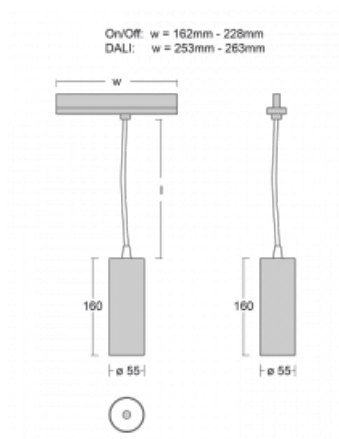

Leuchte

Vali55-T

178-605F-10GGD/930, B

Wenn Sie eine wirklich dezent aussehende zylindrische Trackleuchte mit kleinen Abmessungen, einer hochwertigen Aluminiumkonstruktion und guten Lichtparametern suchen, gibt es nicht viel zu überlegen, die Leuchte Vali55-T ist genau das Richtige für Sie. Sie findet Anwendung vor allem bei der Beleuchtung kleinerer Verkaufsflächen wie z. B. Vitrinen oder bei der Anstrahlung eines bestimmten Produkts. Sie kann aber auch zur Beleuchtung von Kunstobjekten und in einigen Fällen auch in Privatwohnungen eingesetzt werden. In die Leuchten wurden Adapter für die 3ph-Schiene Global Track von der Firma Nordic Aluminium implementiert.

Technische Zeichnung

Typ der Montage	Schienenleuchten
Typ der Ausstrahlung	Direkte
Form der Leuchte	Rundleuchte
Farbe der Leuchte	Schwarz
Material	Aluminium
Lebensdauer	L80/B20 50 000 Stunden
Garantie	5 years
Beschreibung der Leuchte	Schienenleuchte
Abmessungen	ø 55 mm × 160 mm
Gewicht	0.5 kg
Lichtquelle	LED MODUL
Art der Optik	Reflektor
Lichtstrom*	1650 lm
Farbtemperatur	3000 K Warm weiss
Leuchtwirkungsgrad	83 lm/W
MacAdam Lichtquelle	3
Farbwiedergabeindex	90
Leistungsaufnahme*	20 W
Anschluss der Leuchte	DALI
Elektrische Spannung	220-240V
Frequenz	50/60Hz

 CE IP 20

*±10 %

Zum Herunterladen

Montageanleitung

Fotografie

Zubehör

00-00300, N
 Seilaufhängung
 2000mm

00-00301, N
 Seilaufhängung
 4000mm