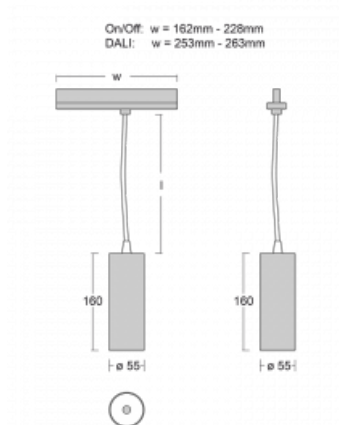

Leuchte

Vali55-T

178-605F-10GDE/940, W

Wenn Sie eine wirklich dezent aussehende zylindrische Trackleuchte mit kleinen Abmessungen, einer hochwertigen Aluminiumkonstruktion und guten Lichtparametern suchen, gibt es nicht viel zu überlegen, die Leuchte Vali55-T ist genau das Richtige für Sie. Sie findet Anwendung vor allem bei der Beleuchtung kleinerer Verkaufsflächen wie z. B. Vitrinen oder bei der Anstrahlung eines bestimmten Produkts. Sie kann aber auch zur Beleuchtung von Kunstobjekten und in einigen Fällen auch in Privatwohnungen eingesetzt werden. In die Leuchten wurden Adapter für die 3ph-Schiene Global Track von der Firma Nordic Aluminium implementiert.

Technische Zeichnung

Typ der Montage	Schienenleuchten
Typ der Ausstrahlung	Direkte
Form der Leuchte	Rundleuchte
Farbe der Leuchte	Weiss
Material	Aluminium
Lebensdauer	L80/B20 50 000 Stunden
Garantie	60 Monate
Beschreibung der Leuchte	Schienenleuchte
Abmessungen	ø 55 mm × 160 mm
Gewicht	0.5 kg
Lichtquelle	LED MODUL
Art der Optik	Reflektor
Lichtstrom	1250 lm ± 10 %
Farbtemperatur	4000 K Kalt weiss
Leuchtwirkungsgrad	92 lm/W
MacAdam Lichtquelle	3
Farbwiedergabeindex	90
Leistungsaufnahme	13.6 W ± 10 %
Anschluss der Leuchte	EVG nicht dimmbar
Elektrische Spannung	220-240V
Frequenz	50/60Hz

 **CE** IP 20

Zum Herunterladen

Montageanleitung

Fotografie

Zubehör

00-00300, N
 Seilaufhängung
 2000mm

00-00301, N
 Seilaufhängung
 4000mm

00-00302, N
 Seilaufhängung
 6000mm