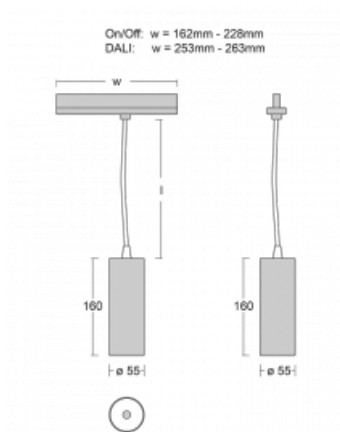

## Technische Zeichnung

Typ der Montage	Schienenleuchten
Typ der Ausstrahlung	Direkte
Form der Leuchte	Rundleuchte
Farbe der Leuchte	Weiss
Material	Aluminium
Lebensdauer	L80/B20 50 000 Stunden
Garantie	5 years
Beschreibung der Leuchte	Schienenleuchte
Abmessungen	ø 55 mm × 160 mm
Gewicht	0.5 kg
Lichtquelle	LED MODUL
Art der Optik	Reflektor
Lichtstrom*	1250 lm
Farbtemperatur	4000 K Kalt weiss
Leuchtwirkungsgrad	92 lm/W
MacAdam Lichtquelle	3
Farbwiedergabeindex	90
Leistungsaufnahme*	13.6 W
Anschluss der Leuchte	ON/OFF
Elektrische Spannung	220-240V
Frequenz	50/60Hz