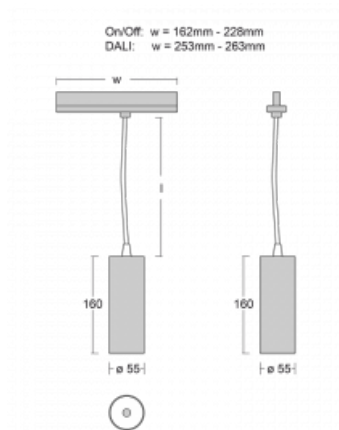

Leuchte

Vali55-T

178-605F-10GDE/940, S

Wenn Sie eine wirklich dezent aussehende zylindrische Trackleuchte mit kleinen Abmessungen, einer hochwertigen Aluminiumkonstruktion und guten Lichtparametern suchen, gibt es nicht viel zu überlegen, die Leuchte Vali55-T ist genau das Richtige für Sie. Sie findet Anwendung vor allem bei der Beleuchtung kleinerer Verkaufsflächen wie z. B. Vitrinen oder bei der Anstrahlung eines bestimmten Produkts. Sie kann aber auch zur Beleuchtung von Kunstobjekten und in einigen Fällen auch in Privatwohnungen eingesetzt werden. In die Leuchten wurden Adapter für die 3ph-Schiene Global Track von der Firma Nordic Aluminium implementiert.

Technische Zeichnung

Typ der Montage	Schienenleuchten
Typ der Ausstrahlung	Direkte
Form der Leuchte	Rundleuchte
Farbe der Leuchte	Silber
Material	Aluminium
Lebensdauer	L80/B20 50 000 Stunden
Garantie	5 years
Beschreibung der Leuchte	Schienenleuchte
Abmessungen	ø 55 mm × 160 mm
Gewicht	0.5 kg
Lichtquelle	LED MODUL
Art der Optik	Reflektor
Lichtstrom*	1250 lm
Farbtemperatur	4000 K Kalt weiss
Leuchtwirkungsgrad	92 lm/W
MacAdam Lichtquelle	3
Farbwiedergabeindex	90
Leistungsaufnahme*	13.6 W
Anschluss der Leuchte	ON/OFF
Elektrische Spannung	220-240V
Frequenz	50/60Hz

 CE IP 20

*±10 %

Zum Herunterladen

Montageanleitung

Fotografie

Zubehör

00-00300, N
 Seilaufhängung
 2000mm

00-00301, N
 Seilaufhängung
 4000mm