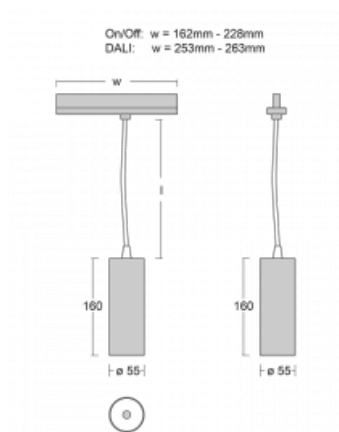

Leuchte

Vali55-T

178-605F-10GDE/940, B

Wenn Sie eine wirklich dezent aussehende zylindrische Trackleuchte mit kleinen Abmessungen, einer hochwertigen Aluminiumkonstruktion und guten Lichtparametern suchen, gibt es nicht viel zu überlegen, die Leuchte Vali55-T ist genau das Richtige für Sie. Sie findet Anwendung vor allem bei der Beleuchtung kleinerer Verkaufsflächen wie z. B. Vitrinen oder bei der Anstrahlung eines bestimmten Produkts. Sie kann aber auch zur Beleuchtung von Kunstobjekten und in einigen Fällen auch in Privatwohnungen eingesetzt werden. In die Leuchten wurden Adapter für die 3ph-Schiene Global Track von der Firma Nordic Aluminium implementiert.

Technische Zeichnung

Typ der Montage	Schienenleuchten
Typ der Ausstrahlung	Direkte
Form der Leuchte	Rundleuchte
Farbe der Leuchte	Schwarz
Material	Aluminium
Lebensdauer	L80/B20 50 000 Stunden
Garantie	5 years
Beschreibung der Leuchte	Schienenleuchte
Abmessungen	ø 55 mm × 160 mm
Gewicht	0.5 kg
Lichtquelle	LED MODUL
Art der Optik	Reflektor
Lichtstrom*	1250 lm
Farbtemperatur	4000 K Kalt weiss
Leuchtwirkungsgrad	92 lm/W
MacAdam Lichtquelle	3
Farbwiedergabeindex	90
Leistungsaufnahme*	13.6 W
Anschluss der Leuchte	ON/OFF
Elektrische Spannung	220-240V
Frequenz	50/60Hz

 CE IP 20

*±10 %

Zum Herunterladen

Montageanleitung

Fotografie

Zubehör

00-00300, N
 Seilaufhängung
 2000mm

00-00301, N
 Seilaufhängung
 4000mm