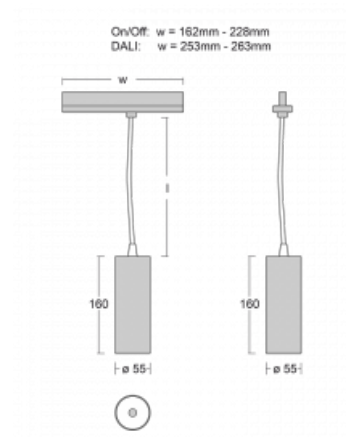

Leuchte

Vali55-T

178-605F-10GDE/940, B

Wenn Sie eine wirklich dezent aussehende zylindrische Trackleuchte mit kleinen Abmessungen, einer hochwertigen Aluminiumkonstruktion und guten Lichtparametern suchen, gibt es nicht viel zu überlegen, die Leuchte Vali55-T ist genau das Richtige für Sie. Sie findet Anwendung vor allem bei der Beleuchtung kleinerer Verkaufsflächen wie z. B. Vitrinen oder bei der Anstrahlung eines bestimmten Produkts. Sie kann aber auch zur Beleuchtung von Kunstobjekten und in einigen Fällen auch in Privatwohnungen eingesetzt werden. In die Leuchten wurden Adapter für die 3ph-Schiene Global Track von der Firma Nordic Aluminium implementiert.

Technische Zeichnung

Typ der Montage	Schienenleuchten
Typ der Ausstrahlung	Direkte
Form der Leuchte	Rundleuchte
Farbe der Leuchte	Schwarz
Material	Aluminium
Lebensdauer	L80/B20 50 000 Stunden
Garantie	60 Monate
Beschreibung der Leuchte	Schienenleuchte
Abmessungen	ø 55 mm × 160 mm
Gewicht	0.5 kg
Lichtquelle	LED MODUL
Art der Optik	Reflektor
Lichtstrom	1250 lm ± 10 %
Farbtemperatur	4000 K Kalt weiss
Leuchtwirkungsgrad	92 lm/W
MacAdam Lichtquelle	3
Farbwiedergabeindex	90
Leistungsaufnahme	13.6 W ± 10 %
Anschluss der Leuchte	EVG nicht dimmbar
Elektrische Spannung	220-240V
Frequenz	50/60Hz

 **CE** IP 20

Zum Herunterladen

Montageanleitung

Fotografie

Zubehör

00-00300, N
 Seilaufhängung
 2000mm

00-00301, N
 Seilaufhängung
 4000mm

00-00302, N
 Seilaufhängung
 6000mm