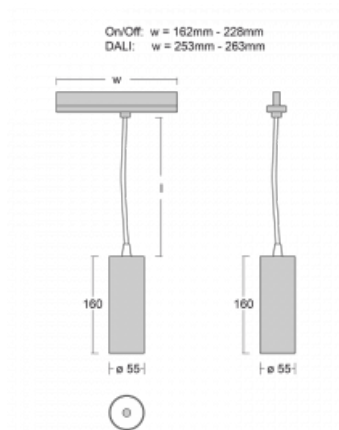

## Technische Zeichnung

Typ der Montage	Schienenleuchten
Typ der Ausstrahlung	Direkte
Form der Leuchte	Rundleuchte
Farbe der Leuchte	Weiss
Material	Aluminium
Lebensdauer	L80/B20 50 000 Stunden
Garantie	60 Monate
Beschreibung der Leuchte	Schienenleuchte
Abmessungen	ø 55 mm × 160 mm
Gewicht	0.5 kg
Lichtquelle	LED MODUL
Art der Optik	Reflektor
Lichtstrom	1200 lm ± 10 %
Farbtemperatur	3000 K Warm weiss
Leuchtwirkungsgrad	88 lm/W
MacAdam Lichtquelle	3
Farbwiedergabeindex	90
Leistungsaufnahme	13.6 W ± 10 %
Anschluss der Leuchte	EVG nicht dimmbar
Elektrische Spannung	220-240V
Frequenz	50/60Hz