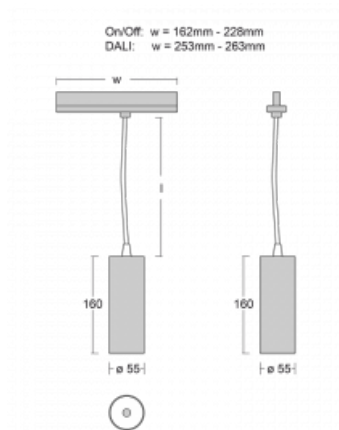

Leuchte

Vali55-T

178-605F-10GDE/930, W

Wenn Sie eine wirklich dezent aussehende zylindrische Trackleuchte mit kleinen Abmessungen, einer hochwertigen Aluminiumkonstruktion und guten Lichtparametern suchen, gibt es nicht viel zu überlegen, die Leuchte Vali55-T ist genau das Richtige für Sie. Sie findet Anwendung vor allem bei der Beleuchtung kleinerer Verkaufsflächen wie z. B. Vitrinen oder bei der Anstrahlung eines bestimmten Produkts. Sie kann aber auch zur Beleuchtung von Kunstobjekten und in einigen Fällen auch in Privatwohnungen eingesetzt werden. In die Leuchten wurden Adapter für die 3ph-Schiene Global Track von der Firma Nordic Aluminium implementiert.

Technische Zeichnung

Typ der Montage	Schienenleuchten
Typ der Ausstrahlung	Direkte
Form der Leuchte	Rundleuchte
Farbe der Leuchte	Weiss
Material	Aluminium
Lebensdauer	L80/B20 50 000 Stunden
Garantie	5 years
Beschreibung der Leuchte	Schienenleuchte
Abmessungen	ø 55 mm × 160 mm
Gewicht	0.5 kg
Lichtquelle	LED MODUL
Art der Optik	Reflektor
Lichtstrom*	1200 lm
Farbtemperatur	3000 K Warm weiss
Leuchtwirkungsgrad	88 lm/W
MacAdam Lichtquelle	3
Farbwiedergabeindex	90
Leistungsaufnahme*	13.6 W
Anschluss der Leuchte	ON/OFF
Elektrische Spannung	220-240V
Frequenz	50/60Hz

 CE IP 20

*±10 %

Zum Herunterladen

Montageanleitung

Fotografie

Zubehör

00-00300, N
 Seilaufhängung
 2000mm

00-00301, N
 Seilaufhängung
 4000mm