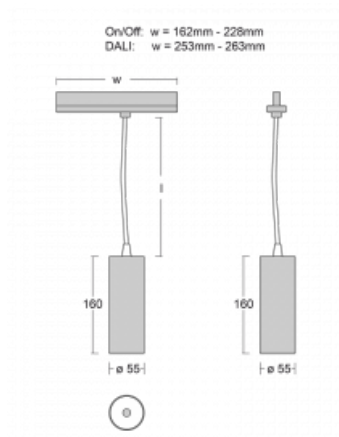

Leuchte

Vali55-T

178-605F-10GDE/930, S

Wenn Sie eine wirklich dezent aussehende zylindrische Trackleuchte mit kleinen Abmessungen, einer hochwertigen Aluminiumkonstruktion und guten Lichtparametern suchen, gibt es nicht viel zu überlegen, die Leuchte Vali55-T ist genau das Richtige für Sie. Sie findet Anwendung vor allem bei der Beleuchtung kleinerer Verkaufsflächen wie z. B. Vitrinen oder bei der Anstrahlung eines bestimmten Produkts. Sie kann aber auch zur Beleuchtung von Kunstobjekten und in einigen Fällen auch in Privatwohnungen eingesetzt werden. In die Leuchten wurden Adapter für die 3ph-Schiene Global Track von der Firma Nordic Aluminium implementiert.

Technische Zeichnung

Typ der Montage	Schienenleuchten
Typ der Ausstrahlung	Direkte
Form der Leuchte	Rundleuchte
Farbe der Leuchte	Silber
Material	Aluminium
Lebensdauer	L80/B20 50 000 Stunden
Garantie	60 Monate
Beschreibung der Leuchte	Schienenleuchte
Abmessungen	ø 55 mm × 160 mm
Gewicht	0.5 kg
Lichtquelle	LED MODUL
Art der Optik	Reflektor
Lichtstrom	1200 lm ± 10 %
Farbtemperatur	3000 K Warm weiss
Leuchtwirkungsgrad	88 lm/W
MacAdam Lichtquelle	3
Farbwiedergabeindex	90
Leistungsaufnahme	13.6 W ± 10 %
Anschluss der Leuchte	EVG nicht dimmbar
Elektrische Spannung	220-240V
Frequenz	50/60Hz