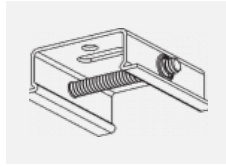

 CE IP 20

*±10 %

Zum Herunterladen

Montageanleitung

Fotografie

Zubehör

00-00300, N
Seilaufhängung
2000mm

00-00301, N
Seilaufhängung
4000mm

00-00302, N
Seilaufhängung
6000mm

00-00363, K
Kabel 5x1,5 2000mm

00-00364, K
Kabel 5x1,5 4000mm

00-00365, K
Kabel 5x1,5 6000mm

00-00370, B
Deckenkappe
80x80x32mm

00-00370, S
Deckenkappe
80x80x32mm

00-00370, W
Deckenkappe
80x80x32mm