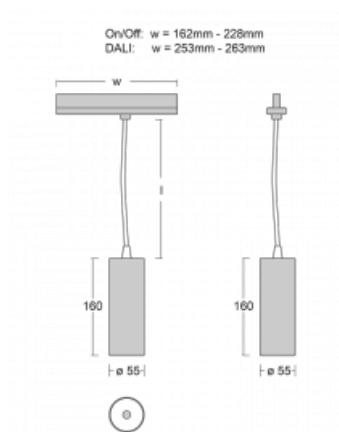

Leuchte

Vali55-T

178-605F-10GDE/930, S

Wenn Sie eine wirklich dezent aussehende zylindrische Trackleuchte mit kleinen Abmessungen, einer hochwertigen Aluminiumkonstruktion und guten Lichtparametern suchen, gibt es nicht viel zu überlegen, die Leuchte Vali55-T ist genau das Richtige für Sie. Sie findet Anwendung vor allem bei der Beleuchtung kleinerer Verkaufsflächen wie z. B. Vitrinen oder bei der Anstrahlung eines bestimmten Produkts. Sie kann aber auch zur Beleuchtung von Kunstobjekten und in einigen Fällen auch in Privatwohnungen eingesetzt werden. In die Leuchten wurden Adapter für die 3ph-Schiene Global Track von der Firma Nordic Aluminium implementiert.

Technische Zeichnung

Typ der Montage	Schienenleuchten
Typ der Ausstrahlung	Direkte
Form der Leuchte	Rundleuchte
Farbe der Leuchte	Silber
Material	Aluminium
Lebensdauer	L80/B20 50 000 Stunden
Garantie	5 years
Beschreibung der Leuchte	Schienenleuchte
Abmessungen	ø 55 mm × 160 mm
Gewicht	0.5 kg
Lichtquelle	LED MODUL
Art der Optik	Reflektor
Lichtstrom*	1200 lm
Farbtemperatur	3000 K Warm weiss
Leuchtwirkungsgrad	88 lm/W
MacAdam Lichtquelle	3
Farbwiedergabeindex	90
Leistungsaufnahme*	13.6 W
Anschluss der Leuchte	ON/OFF
Elektrische Spannung	220-240V
Frequenz	50/60Hz

 CE IP 20

*±10 %

Zum Herunterladen

Montageanleitung

Fotografie

Zubehör

00-00300, N
Seilaufhängung
2000mm

00-00301, N
Seilaufhängung
4000mm