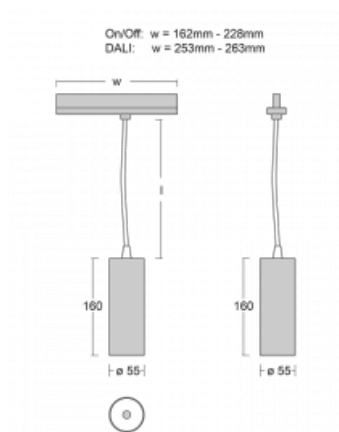

## Technische Zeichnung

Typ der Montage	Schienenleuchten
Typ der Ausstrahlung	Direkte
Form der Leuchte	Rundleuchte
Farbe der Leuchte	Schwarz
Material	Aluminium
Lebensdauer	L80/B20 50 000 Stunden
Garantie	5 years
Beschreibung der Leuchte	Schienenleuchte
Abmessungen	ø 55 mm × 160 mm
Gewicht	0.5 kg
Lichtquelle	LED MODUL
Art der Optik	Reflektor
Lichtstrom*	1200 lm
Farbtemperatur	3000 K Warm weiss
Leuchtwirkungsgrad	88 lm/W
MacAdam Lichtquelle	3
Farbwiedergabeindex	90
Leistungsaufnahme*	13.6 W
Anschluss der Leuchte	ON/OFF
Elektrische Spannung	220-240V
Frequenz	50/60Hz