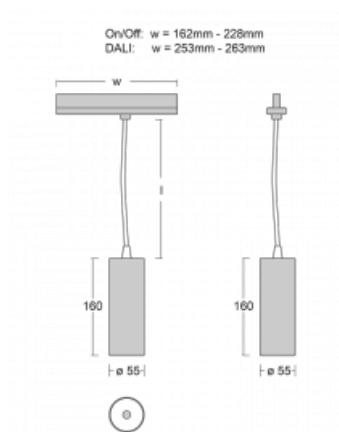

Leuchte

Vali55-T

178-605F-10GDD/940, W

Wenn Sie eine wirklich dezent aussehende zylindrische Trackleuchte mit kleinen Abmessungen, einer hochwertigen Aluminiumkonstruktion und guten Lichtparametern suchen, gibt es nicht viel zu überlegen, die Leuchte Vali55-T ist genau das Richtige für Sie. Sie findet Anwendung vor allem bei der Beleuchtung kleinerer Verkaufsflächen wie z. B. Vitrinen oder bei der Anstrahlung eines bestimmten Produkts. Sie kann aber auch zur Beleuchtung von Kunstobjekten und in einigen Fällen auch in Privatwohnungen eingesetzt werden. In die Leuchten wurden Adapter für die 3ph-Schiene Global Track von der Firma Nordic Aluminium implementiert.

Technische Zeichnung

Typ der Montage	Schienenleuchten
Typ der Ausstrahlung	Direkte
Form der Leuchte	Rundleuchte
Farbe der Leuchte	Weiss
Material	Aluminium
Lebensdauer	L80/B20 50 000 Stunden
Garantie	5 years
Beschreibung der Leuchte	Schienenleuchte
Abmessungen	ø 55 mm × 160 mm
Gewicht	0.5 kg
Lichtquelle	LED MODUL
Art der Optik	Reflektor
Lichtstrom*	1250 lm
Farbtemperatur	4000 K Kalt weiss
Leuchtwirkungsgrad	92 lm/W
MacAdam Lichtquelle	3
Farbwiedergabeindex	90
Leistungsaufnahme*	13.6 W
Anschluss der Leuchte	DALI
Elektrische Spannung	220-240V
Frequenz	50/60Hz

 CE IP 20

*±10 %

Zum Herunterladen

Montageanleitung

Fotografie

Zubehör

00-00300, N
 Seilaufhängung
 2000mm

00-00301, N
 Seilaufhängung
 4000mm