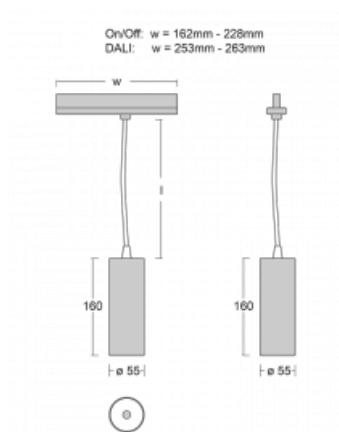

Leuchte

Vali55-T

178-605F-10GDD/940, S

Wenn Sie eine wirklich dezent aussehende zylindrische Trackleuchte mit kleinen Abmessungen, einer hochwertigen Aluminiumkonstruktion und guten Lichtparametern suchen, gibt es nicht viel zu überlegen, die Leuchte Vali55-T ist genau das Richtige für Sie. Sie findet Anwendung vor allem bei der Beleuchtung kleinerer Verkaufsflächen wie z. B. Vitrinen oder bei der Anstrahlung eines bestimmten Produkts. Sie kann aber auch zur Beleuchtung von Kunstobjekten und in einigen Fällen auch in Privatwohnungen eingesetzt werden. In die Leuchten wurden Adapter für die 3ph-Schiene Global Track von der Firma Nordic Aluminium implementiert.

Technische Zeichnung

Typ der Montage	Schienenleuchten
Typ der Ausstrahlung	Direkte
Form der Leuchte	Rundleuchte
Farbe der Leuchte	Silber
Material	Aluminium
Lebensdauer	L80/B20 50 000 Stunden
Garantie	60 Monate
Beschreibung der Leuchte	Schienenleuchte
Abmessungen	ø 55 mm × 160 mm
Gewicht	0.5 kg
Lichtquelle	LED MODUL
Art der Optik	Reflektor
Lichtstrom	1250 lm ± 10 %
Farbtemperatur	4000 K Kalt weiss
Leuchtwirkungsgrad	92 lm/W
MacAdam Lichtquelle	3
Farbwiedergabeindex	90
Leistungsaufnahme	13.6 W ± 10 %
Anschluss der Leuchte	DALI dimmbar
Elektrische Spannung	220-240V
Frequenz	50/60Hz

 **CE** IP 20

Zum Herunterladen

Montageanleitung

Fotografie

Zubehör

00-00300, N
Seilaufhängung
2000mm

00-00301, N
Seilaufhängung
4000mm

00-00302, N
Seilaufhängung
6000mm