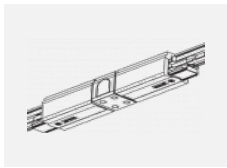

XTSC614-2, black