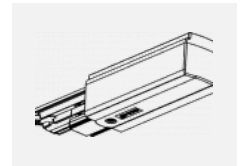

XTSC612-2, black