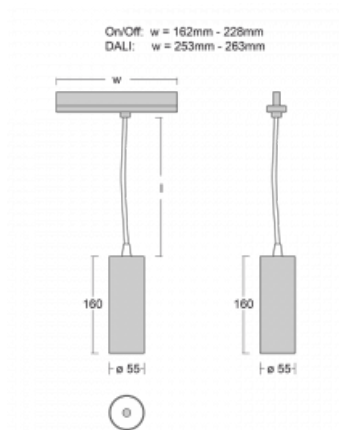

Leuchte

Vali55-T

178-605F-10GDD/940, S

Wenn Sie eine wirklich dezent aussehende zylindrische Trackleuchte mit kleinen Abmessungen, einer hochwertigen Aluminiumkonstruktion und guten Lichtparametern suchen, gibt es nicht viel zu überlegen, die Leuchte Vali55-T ist genau das Richtige für Sie. Sie findet Anwendung vor allem bei der Beleuchtung kleinerer Verkaufsflächen wie z. B. Vitrinen oder bei der Anstrahlung eines bestimmten Produkts. Sie kann aber auch zur Beleuchtung von Kunstobjekten und in einigen Fällen auch in Privatwohnungen eingesetzt werden. In die Leuchten wurden Adapter für die 3ph-Schiene Global Track von der Firma Nordic Aluminium implementiert.

Technische Zeichnung

Typ der Montage	Schienenleuchten
Typ der Ausstrahlung	Direkte
Form der Leuchte	Rundleuchte
Farbe der Leuchte	Silber
Material	Aluminium
Lebensdauer	L80/B20 50 000 Stunden
Garantie	5 years
Beschreibung der Leuchte	Schienenleuchte
Abmessungen	ø 55 mm × 160 mm
Gewicht	0.5 kg
Lichtquelle	LED MODUL
Art der Optik	Reflektor
Lichtstrom*	1250 lm
Farbtemperatur	4000 K Kalt weiss
Leuchtwirkungsgrad	92 lm/W
MacAdam Lichtquelle	3
Farbwiedergabeindex	90
Leistungsaufnahme*	13.6 W
Anschluss der Leuchte	DALI
Elektrische Spannung	220-240V
Frequenz	50/60Hz

 CE IP 20

*±10 %

Zum Herunterladen

Montageanleitung

Fotografie

Zubehör

00-00300, N
Seilaufhängung
2000mm

00-00301, N
Seilaufhängung
4000mm