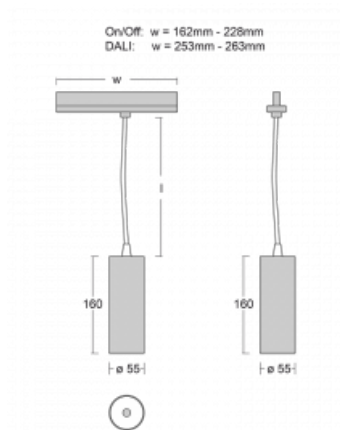

Leuchte

Vali55-T

178-605F-10GDD/930, S

Wenn Sie eine wirklich dezent aussehende zylindrische Trackleuchte mit kleinen Abmessungen, einer hochwertigen Aluminiumkonstruktion und guten Lichtparametern suchen, gibt es nicht viel zu überlegen, die Leuchte Vali55-T ist genau das Richtige für Sie. Sie findet Anwendung vor allem bei der Beleuchtung kleinerer Verkaufsflächen wie z. B. Vitrinen oder bei der Anstrahlung eines bestimmten Produkts. Sie kann aber auch zur Beleuchtung von Kunstobjekten und in einigen Fällen auch in Privatwohnungen eingesetzt werden. In die Leuchten wurden Adapter für die 3ph-Schiene Global Track von der Firma Nordic Aluminium implementiert.

Technische Zeichnung

Typ der Montage	Schienenleuchten
Typ der Ausstrahlung	Direkte
Form der Leuchte	Rundleuchte
Farbe der Leuchte	Silber
Material	Aluminium
Lebensdauer	L80/B20 50 000 Stunden
Garantie	60 Monate
Beschreibung der Leuchte	Schienenleuchte
Abmessungen	∅ 55 mm × 160 mm
Gewicht	0.5 kg
Lichtquelle	LED MODUL
Art der Optik	Reflektor
Lichtstrom	1200 lm ± 10 %
Farbtemperatur	3000 K Warm weiss
Leuchtwirkungsgrad	88 lm/W
MacAdam Lichtquelle	3
Farbwiedergabeindex	90
Leistungsaufnahme	13.6 W ± 10 %
Anschluss der Leuchte	DALI dimmbar
Elektrische Spannung	220-240V
Frequenz	50/60Hz