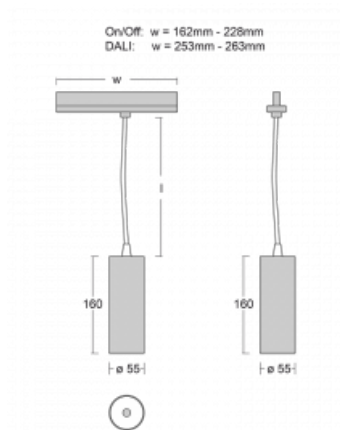

Leuchte

Vali55-T

178-605F-10GDD/930, S

Wenn Sie eine wirklich dezent aussehende zylindrische Trackleuchte mit kleinen Abmessungen, einer hochwertigen Aluminiumkonstruktion und guten Lichtparametern suchen, gibt es nicht viel zu überlegen, die Leuchte Vali55-T ist genau das Richtige für Sie. Sie findet Anwendung vor allem bei der Beleuchtung kleinerer Verkaufsflächen wie z. B. Vitrinen oder bei der Anstrahlung eines bestimmten Produkts. Sie kann aber auch zur Beleuchtung von Kunstobjekten und in einigen Fällen auch in Privatwohnungen eingesetzt werden. In die Leuchten wurden Adapter für die 3ph-Schiene Global Track von der Firma Nordic Aluminium implementiert.

Technische Zeichnung

Typ der Montage	Schienenleuchten
Typ der Ausstrahlung	Direkte
Form der Leuchte	Rundleuchte
Farbe der Leuchte	Silber
Material	Aluminium
Lebensdauer	L80/B20 50 000 Stunden
Garantie	5 years
Beschreibung der Leuchte	Schienenleuchte
Abmessungen	ø 55 mm × 160 mm
Gewicht	0.5 kg
Lichtquelle	LED MODUL
Art der Optik	Reflektor
Lichtstrom*	1200 lm
Farbtemperatur	3000 K Warm weiss
Leuchtwirkungsgrad	88 lm/W
MacAdam Lichtquelle	3
Farbwiedergabeindex	90
Leistungsaufnahme*	13.6 W
Anschluss der Leuchte	DALI
Elektrische Spannung	220-240V
Frequenz	50/60Hz

 CE IP 20

*±10 %

Zum Herunterladen

Montageanleitung

Fotografie

Zubehör

00-00300, N
Seilaufhängung
2000mm

00-00301, N
Seilaufhängung
4000mm