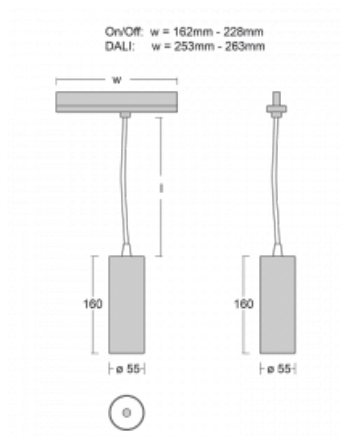

Leuchte

Vali55-T

178-605F-10GDD/930, B

Wenn Sie eine wirklich dezent aussehende zylindrische Trackleuchte mit kleinen Abmessungen, einer hochwertigen Aluminiumkonstruktion und guten Lichtparametern suchen, gibt es nicht viel zu überlegen, die Leuchte Vali55-T ist genau das Richtige für Sie. Sie findet Anwendung vor allem bei der Beleuchtung kleinerer Verkaufsflächen wie z. B. Vitrinen oder bei der Anstrahlung eines bestimmten Produkts. Sie kann aber auch zur Beleuchtung von Kunstobjekten und in einigen Fällen auch in Privatwohnungen eingesetzt werden. In die Leuchten wurden Adapter für die 3ph-Schiene Global Track von der Firma Nordic Aluminium implementiert.

Technische Zeichnung

Typ der Montage	Schienenleuchten
Typ der Ausstrahlung	Direkte
Form der Leuchte	Rundleuchte
Farbe der Leuchte	Schwarz
Material	Aluminium
Lebensdauer	L80/B20 50 000 Stunden
Garantie	5 years
Beschreibung der Leuchte	Schienenleuchte
Abmessungen	ø 55 mm × 160 mm
Gewicht	0.5 kg
Lichtquelle	LED MODUL
Art der Optik	Reflektor
Lichtstrom*	1200 lm
Farbtemperatur	3000 K Warm weiss
Leuchtwirkungsgrad	88 lm/W
MacAdam Lichtquelle	3
Farbwiedergabeindex	90
Leistungsaufnahme*	13.6 W
Anschluss der Leuchte	DALI
Elektrische Spannung	220-240V
Frequenz	50/60Hz

 CE IP 20

*±10 %

Zum Herunterladen

Montageanleitung

Fotografie

Zubehör

00-00300, N
 Seilabhängung
 2000mm

00-00301, N
 Seilabhängung
 4000mm