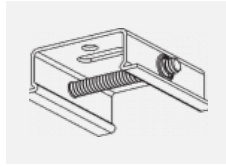

 CE IP 20

*±10 %

Zum Herunterladen

Montageanleitung

Fotografie

Zubehör

00-00300, N
 Seilabhängung
 2000mm

00-00301, N
 Seilabhängung
 4000mm

00-00302, N
 Seilabhängung
 6000mm

00-00363, K
 Kabel 5x1,5 2000mm

00-00364, K
 Kabel 5x1,5 4000mm

00-00365, K
 Kabel 5x1,5 6000mm

00-00370, B
 Deckenkappe
 80x80x32mm

00-00370, S
 Deckenkappe
 80x80x32mm

00-00370, W
 Deckenkappe
 80x80x32mm