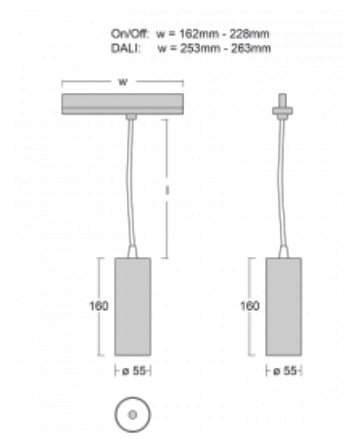

Leuchte

Vali55-T

178-605F-10GDD/930, B

Wenn Sie eine wirklich dezent aussehende zylindrische Trackleuchte mit kleinen Abmessungen, einer hochwertigen Aluminiumkonstruktion und guten Lichtparametern suchen, gibt es nicht viel zu überlegen, die Leuchte Vali55-T ist genau das Richtige für Sie. Sie findet Anwendung vor allem bei der Beleuchtung kleinerer Verkaufsflächen wie z. B. Vitrinen oder bei der Anstrahlung eines bestimmten Produkts. Sie kann aber auch zur Beleuchtung von Kunstobjekten und in einigen Fällen auch in Privatwohnungen eingesetzt werden. In die Leuchten wurden Adapter für die 3ph-Schiene Global Track von der Firma Nordic Aluminium implementiert.

Technische Zeichnung

Typ der Montage	Schienenleuchten
Typ der Ausstrahlung	Direkte
Form der Leuchte	Rundleuchte
Farbe der Leuchte	Schwarz
Material	Aluminium
Lebensdauer	L80/B20 50 000 Stunden
Garantie	60 Monate
Beschreibung der Leuchte	Schienenleuchte
Abmessungen	∅ 55 mm × 160 mm
Gewicht	0.5 kg
Lichtquelle	LED MODUL
Art der Optik	Reflektor
Lichtstrom	1200 lm ± 10 %
Farbtemperatur	3000 K Warm weiss
Leuchtwirkungsgrad	88 lm/W
MacAdam Lichtquelle	3
Farbwiedergabeindex	90
Leistungsaufnahme	13.6 W ± 10 %
Anschluss der Leuchte	DALI dimmbar
Elektrische Spannung	220-240V
Frequenz	50/60Hz