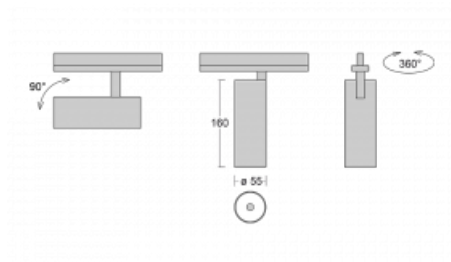

Leuchte

Vali55-T

178-600W-10GGE/940, W

Wenn Sie eine wirklich dezent aussehende zylindrische Trackleuchte mit kleinen Abmessungen, einer hochwertigen Aluminiumkonstruktion und guten Lichtparametern suchen, gibt es nicht viel zu überlegen, die Leuchte Vali55-T ist genau das Richtige für Sie. Sie findet Anwendung vor allem bei der Beleuchtung kleinerer Verkaufsflächen wie z. B. Vitrinen oder bei der Anstrahlung eines bestimmten Produkts. Sie kann aber auch zur Beleuchtung von Kunstobjekten und in einigen Fällen auch in Privatwohnungen eingesetzt werden. In die Leuchten wurden Adapter für die 3ph-Schiene Global Track von der Firma Nordic Aluminium implementiert.

Technische Zeichnung

Typ der Montage	Schienenleuchten
Typ der Ausstrahlung	Direkte
Form der Leuchte	Rundleuchte
Farbe der Leuchte	Weiss
Material	Aluminium
Lebensdauer	L80/B20 50 000 Stunden
Garantie	60 Monate
Beschreibung der Leuchte	Schienenleuchte
Abmessungen	ø 55 mm × 160 mm
Gewicht	0.5 kg
Lichtquelle	LED MODUL
Art der Optik	Reflektor
Lichtstrom	1750 lm ± 10 %
Farbtemperatur	4000 K Kalt weiss
Leuchtwirkungsgrad	88 lm/W
MacAdam Lichtquelle	3
Farbwiedergabeindex	90
Abstrahlwinkel	68°
UGR max. X=4H Y=8H, ρ=70,50,20	24.5