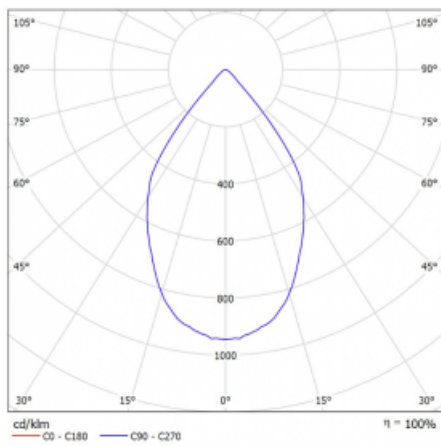

Technische Zeichnung

Typ der Montage	Schienenleuchten
Typ der Ausstrahlung	Direkte
Form der Leuchte	Rundleuchte
Farbe der Leuchte	Weiss
Material	Aluminium
Lebensdauer	L80/B20 50 000 Stunden
Garantie	5 years
Beschreibung der Leuchte	Schienenleuchte
Abmessungen	ø 55 mm × 160 mm
Gewicht	0.5 kg
Lichtquelle	LED MODUL
Art der Optik	Reflektor
Lichtstrom*	1750 lm
Farbtemperatur	4000 K Kalt weiss
Leuchtwirkungsgrad	88 lm/W
MacAdam Lichtquelle	3
Farbwiedergabeindex	90
Abstrahlwinkel	68°
UGR max. X=4H Y=8H, ρ=70,50,20	24.5

Kurve

Leistungsaufnahme* 20 W

Anschluss der Leuchte ON/OFF

Elektrische Spannung 220-240V

Frequenz 50/60Hz

☐ CE IP 20

*±10 %

Zum Herunterladen