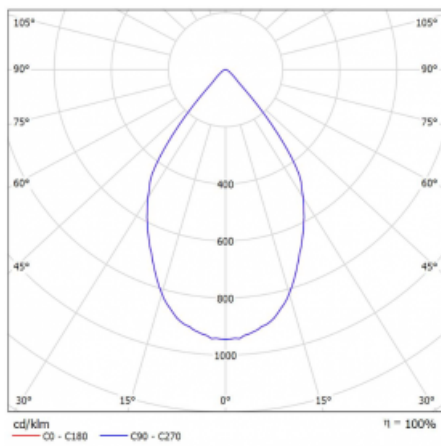

Technische Zeichnung

Typ der Montage	Schienenleuchten
Typ der Ausstrahlung	Direkte
Form der Leuchte	Rundleuchte
Farbe der Leuchte	Weiss
Material	Aluminium
Lebensdauer	L80/B20 50 000 Stunden
Garantie	60 Monate
Beschreibung der Leuchte	Schienenleuchte
Abmessungen	ø 55 mm × 160 mm
Gewicht	0.5 kg
Lichtquelle	LED MODUL
Art der Optik	Reflektor
Lichtstrom	1750 lm ± 10 %
Farbtemperatur	4000 K Kalt weiss
Leuchtwirkungsgrad	88 lm/W
MacAdam Lichtquelle	3
Farbwiedergabeindex	90
Abstrahlwinkel	68°
UGR max. X=4H Y=8H, ρ=70,50,20	24.5

Kurve

Leistungsaufnahme 20 W \pm 10 %

Anschluss der Leuchte EVG nicht dimmbar

Elektrische Spannung 220-240V

Frequenz 50/60Hz

☐ CE IP 20

Zum Herunterladen

Montageanleitung