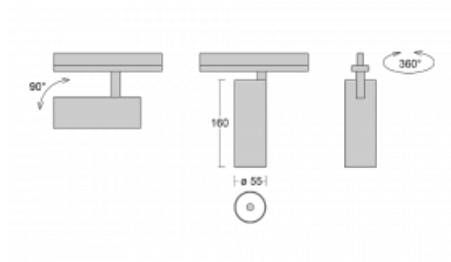

Leuchte

Vali55-T

178-600W-10GGE/930, W

Wenn Sie eine wirklich dezent aussehende zylindrische Trackleuchte mit kleinen Abmessungen, einer hochwertigen Aluminiumkonstruktion und guten Lichtparametern suchen, gibt es nicht viel zu überlegen, die Leuchte Vali55-T ist genau das Richtige für Sie. Sie findet Anwendung vor allem bei der Beleuchtung kleinerer Verkaufsflächen wie z. B. Vitrinen oder bei der Anstrahlung eines bestimmten Produkts. Sie kann aber auch zur Beleuchtung von Kunstobjekten und in einigen Fällen auch in Privatwohnungen eingesetzt werden. In die Leuchten wurden Adapter für die 3ph-Schiene Global Track von der Firma Nordic Aluminium implementiert.

Technische Zeichnung

Typ der Montage	Schienenleuchten
Typ der Ausstrahlung	Direkte
Form der Leuchte	Rundleuchte
Farbe der Leuchte	Weiss
Material	Aluminium
Lebensdauer	L80/B20 50 000 Stunden
Garantie	5 years
Beschreibung der Leuchte	Schienenleuchte
Abmessungen	ø 55 mm × 160 mm
Gewicht	0.5 kg
Lichtquelle	LED MODUL
Art der Optik	Reflektor
Lichtstrom*	1650 lm
Farbtemperatur	3000 K Warm weiss
Leuchtwirkungsgrad	83 lm/W
MacAdam Lichtquelle	3
Farbwiedergabeindex	90
Abstrahlwinkel	68°
UGR max. X=4H Y=8H, ρ=70,50,20	24.3