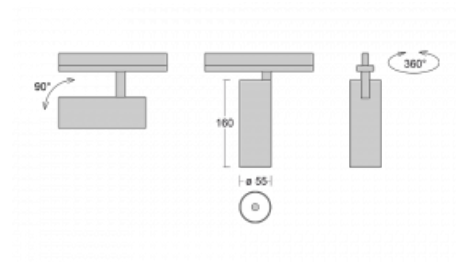

Leuchte

Vali55-T

178-600W-10GGE/930, W

Wenn Sie eine wirklich dezent aussehende zylindrische Trackleuchte mit kleinen Abmessungen, einer hochwertigen Aluminiumkonstruktion und guten Lichtparametern suchen, gibt es nicht viel zu überlegen, die Leuchte Vali55-T ist genau das Richtige für Sie. Sie findet Anwendung vor allem bei der Beleuchtung kleinerer Verkaufsflächen wie z. B. Vitrinen oder bei der Anstrahlung eines bestimmten Produkts. Sie kann aber auch zur Beleuchtung von Kunstobjekten und in einigen Fällen auch in Privatwohnungen eingesetzt werden. In die Leuchten wurden Adapter für die 3ph-Schiene Global Track von der Firma Nordic Aluminium implementiert.

Technische Zeichnung

Typ der Montage	Schienenleuchten
Typ der Ausstrahlung	Direkte
Form der Leuchte	Rundleuchte
Farbe der Leuchte	Weiss
Material	Aluminium
Lebensdauer	L80/B20 50 000 Stunden
Garantie	60 Monate
Beschreibung der Leuchte	Schienenleuchte
Abmessungen	ø 55 mm × 160 mm
Gewicht	0.5 kg
Lichtquelle	LED MODUL
Art der Optik	Reflektor
Lichtstrom	1650 lm ± 10 %
Farbtemperatur	3000 K Warm weiss
Leuchtwirkungsgrad	83 lm/W
MacAdam Lichtquelle	3
Farbwiedergabeindex	90
Abstrahlwinkel	68°
UGR max. X=4H Y=8H, ρ=70,50,20	24.3