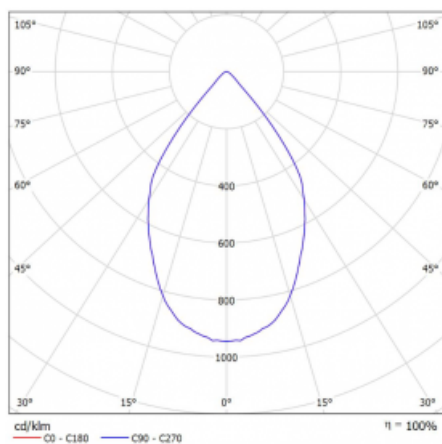

Technische Zeichnung

Typ der Montage	Schienenleuchten
Typ der Ausstrahlung	Direkte
Form der Leuchte	Rundleuchte
Farbe der Leuchte	Weiss
Material	Aluminium
Lebensdauer	L80/B20 50 000 Stunden
Garantie	60 Monate
Beschreibung der Leuchte	Schienenleuchte
Abmessungen	ø 55 mm × 160 mm
Gewicht	0.5 kg
Lichtquelle	LED MODUL
Art der Optik	Reflektor
Lichtstrom	1650 lm ± 10 %
Farbtemperatur	3000 K Warm weiss
Leuchtwirkungsgrad	83 lm/W
MacAdam Lichtquelle	3
Farbwiedergabeindex	90
Abstrahlwinkel	68°
UGR max. X=4H Y=8H, ρ=70,50,20	24.3

Kurve

Leistungsaufnahme 20 W \pm 10 %

Anschluss der Leuchte EVG nicht dimmbar

Elektrische Spannung 220-240V

Frequenz 50/60Hz

☐ CE IP 20

Zum Herunterladen

Montageanleitung