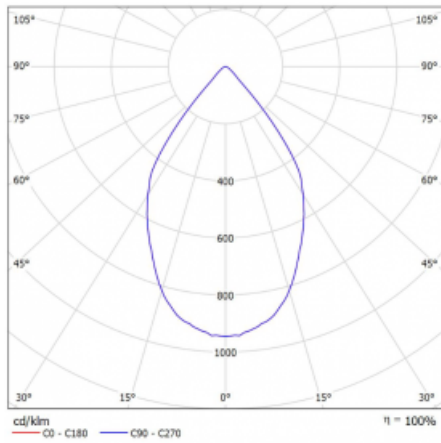

Technische Zeichnung

Typ der Montage	Schienenleuchten
Typ der Ausstrahlung	Direkte
Form der Leuchte	Rundleuchte
Farbe der Leuchte	Weiss
Material	Aluminium
Lebensdauer	L80/B20 50 000 Stunden
Garantie	5 years
Beschreibung der Leuchte	Schienenleuchte
Abmessungen	ø 55 mm × 160 mm
Gewicht	0.5 kg
Lichtquelle	LED MODUL
Art der Optik	Reflektor
Lichtstrom*	1650 lm
Farbtemperatur	3000 K Warm weiss
Leuchtwirkungsgrad	83 lm/W
MacAdam Lichtquelle	3
Farbwiedergabeindex	90
Abstrahlwinkel	68°
UGR max. X=4H Y=8H, ρ=70,50,20	24.3

Kurve

Leistungsaufnahme* 20 W

Anschluss der Leuchte ON/OFF

Elektrische Spannung 220-240V

Frequenz 50/60Hz

☐ CE IP 20

*±10 %

Zum Herunterladen