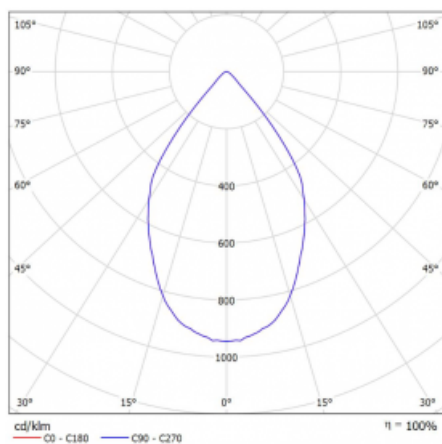

Technische Zeichnung

Typ der Montage	Schienenleuchten
Typ der Ausstrahlung	Direkte
Form der Leuchte	Rundleuchte
Farbe der Leuchte	Silber
Material	Aluminium
Lebensdauer	L80/B20 50 000 Stunden
Garantie	60 Monate
Beschreibung der Leuchte	Schienenleuchte
Abmessungen	ø 55 mm × 160 mm
Gewicht	0.5 kg
Lichtquelle	LED MODUL
Art der Optik	Reflektor
Lichtstrom	1650 lm ± 10 %
Farbtemperatur	3000 K Warm weiss
Leuchtwirkungsgrad	83 lm/W
MacAdam Lichtquelle	3
Farbwiedergabeindex	90
Abstrahlwinkel	68°
UGR max. X=4H Y=8H, ρ=70,50,20	24.3

Kurve

Leistungsaufnahme 20 W \pm 10 %

Anschluss der Leuchte EVG nicht dimmbar

Elektrische Spannung 220-240V

Frequenz 50/60Hz

☐ CE IP 20

Zum Herunterladen

Montageanleitung