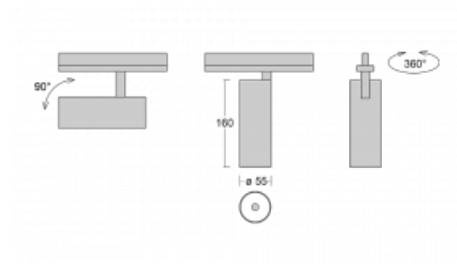

Leuchte

Vali55-T

178-600W-10GGE/930, B

Wenn Sie eine wirklich dezent aussehende zylindrische Trackleuchte mit kleinen Abmessungen, einer hochwertigen Aluminiumkonstruktion und guten Lichtparametern suchen, gibt es nicht viel zu überlegen, die Leuchte Vali55-T ist genau das Richtige für Sie. Sie findet Anwendung vor allem bei der Beleuchtung kleinerer Verkaufsflächen wie z. B. Vitrinen oder bei der Anstrahlung eines bestimmten Produkts. Sie kann aber auch zur Beleuchtung von Kunstobjekten und in einigen Fällen auch in Privatwohnungen eingesetzt werden. In die Leuchten wurden Adapter für die 3ph-Schiene Global Track von der Firma Nordic Aluminium implementiert.

Technische Zeichnung

Typ der Montage	Schienenleuchten
Typ der Ausstrahlung	Direkte
Form der Leuchte	Rundleuchte
Farbe der Leuchte	Schwarz
Material	Aluminium
Lebensdauer	L80/B20 50 000 Stunden
Garantie	5 years
Beschreibung der Leuchte	Schienenleuchte
Abmessungen	ø 55 mm × 160 mm
Gewicht	0.5 kg
Lichtquelle	LED MODUL
Art der Optik	Reflektor
Lichtstrom*	1650 lm
Farbtemperatur	3000 K Warm weiss
Leuchtwirkungsgrad	83 lm/W
MacAdam Lichtquelle	3
Farbwiedergabeindex	90
Abstrahlwinkel	68°
UGR max. X=4H Y=8H, ρ=70,50,20	24.3