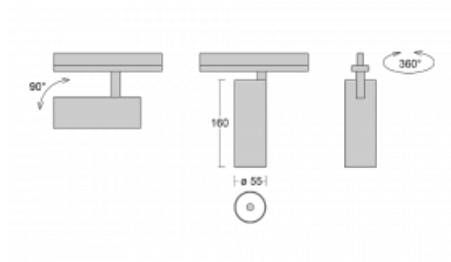

Leuchte

Vali55-T

178-600W-10GGE/930, B

Wenn Sie eine wirklich dezent aussehende zylindrische Trackleuchte mit kleinen Abmessungen, einer hochwertigen Aluminiumkonstruktion und guten Lichtparametern suchen, gibt es nicht viel zu überlegen, die Leuchte Vali55-T ist genau das Richtige für Sie. Sie findet Anwendung vor allem bei der Beleuchtung kleinerer Verkaufsflächen wie z. B. Vitrinen oder bei der Anstrahlung eines bestimmten Produkts. Sie kann aber auch zur Beleuchtung von Kunstobjekten und in einigen Fällen auch in Privatwohnungen eingesetzt werden. In die Leuchten wurden Adapter für die 3ph-Schiene Global Track von der Firma Nordic Aluminium implementiert.

Technische Zeichnung

Typ der Montage	Schienenleuchten
Typ der Ausstrahlung	Direkte
Form der Leuchte	Rundleuchte
Farbe der Leuchte	Schwarz
Material	Aluminium
Lebensdauer	L80/B20 50 000 Stunden
Garantie	60 Monate
Beschreibung der Leuchte	Schienenleuchte
Abmessungen	ø 55 mm × 160 mm
Gewicht	0.5 kg
Lichtquelle	LED MODUL
Art der Optik	Reflektor
Lichtstrom	1650 lm ± 10 %
Farbtemperatur	3000 K Warm weiss
Leuchtwirkungsgrad	83 lm/W
MacAdam Lichtquelle	3
Farbwiedergabeindex	90
Abstrahlwinkel	68°
UGR max. X=4H Y=8H, ρ=70,50,20	24.3