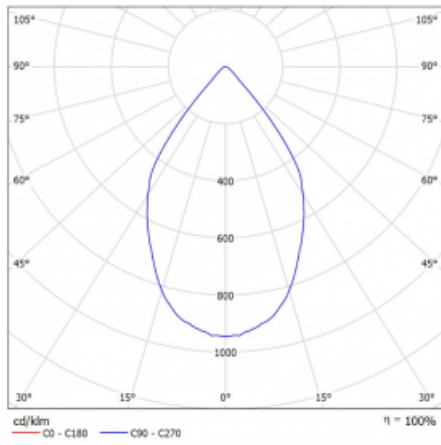

Kurve

Leistungsaufnahme* 20 W

Anschluss der Leuchte DALI

Elektrische Spannung 220-240V

Frequenz 50/60Hz

CE IP 20

*±10 %