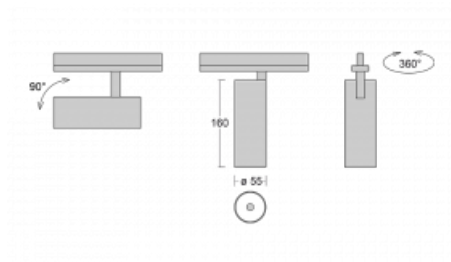

Leuchte

Vali55-T

178-600W-10GGD/930, S

Wenn Sie eine wirklich dezent aussehende zylindrische Trackleuchte mit kleinen Abmessungen, einer hochwertigen Aluminiumkonstruktion und guten Lichtparametern suchen, gibt es nicht viel zu überlegen, die Leuchte Vali55-T ist genau das Richtige für Sie. Sie findet Anwendung vor allem bei der Beleuchtung kleinerer Verkaufsflächen wie z. B. Vitrinen oder bei der Anstrahlung eines bestimmten Produkts. Sie kann aber auch zur Beleuchtung von Kunstobjekten und in einigen Fällen auch in Privatwohnungen eingesetzt werden. In die Leuchten wurden Adapter für die 3ph-Schiene Global Track von der Firma Nordic Aluminium implementiert.

Technische Zeichnung

Typ der Montage	Schienenleuchten
Typ der Ausstrahlung	Direkte
Form der Leuchte	Rundleuchte
Farbe der Leuchte	Silber
Material	Aluminium
Lebensdauer	L80/B20 50 000 Stunden
Garantie	5 years
Beschreibung der Leuchte	Schienenleuchte
Abmessungen	ø 55 mm × 160 mm
Gewicht	0.5 kg
Lichtquelle	LED MODUL
Art der Optik	Reflektor
Lichtstrom*	1650 lm
Farbtemperatur	3000 K Warm weiss
Leuchtwirkungsgrad	83 lm/W
MacAdam Lichtquelle	3
Farbwiedergabeindex	90
Abstrahlwinkel	68°
UGR max. X=4H Y=8H, ρ=70,50,20	24.3