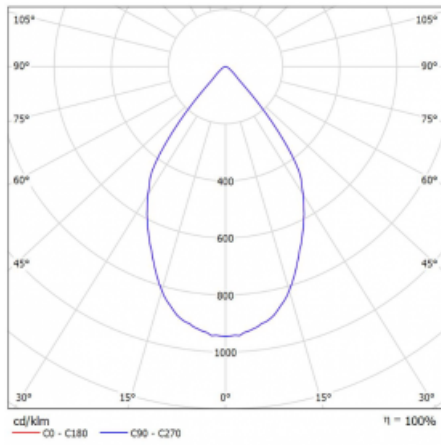

Kurve

Leistungsaufnahme* 13.6 W

Anschluss der Leuchte ON/OFF

Elektrische Spannung 220-240V

Frequenz 50/60Hz

☐ CE IP 20

*±10 %