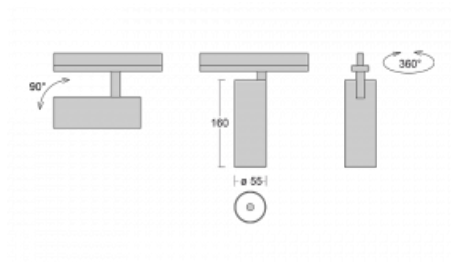

Leuchte

Vali55-T

178-600W-10GDE/940, W

Wenn Sie eine wirklich dezent aussehende zylindrische Trackleuchte mit kleinen Abmessungen, einer hochwertigen Aluminiumkonstruktion und guten Lichtparametern suchen, gibt es nicht viel zu überlegen, die Leuchte Vali55-T ist genau das Richtige für Sie. Sie findet Anwendung vor allem bei der Beleuchtung kleinerer Verkaufsflächen wie z. B. Vitrinen oder bei der Anstrahlung eines bestimmten Produkts. Sie kann aber auch zur Beleuchtung von Kunstobjekten und in einigen Fällen auch in Privatwohnungen eingesetzt werden. In die Leuchten wurden Adapter für die 3ph-Schiene Global Track von der Firma Nordic Aluminium implementiert.

Technische Zeichnung

Typ der Montage	Schienenleuchten
Typ der Ausstrahlung	Direkte
Form der Leuchte	Rundleuchte
Farbe der Leuchte	Weiss
Material	Aluminium
Lebensdauer	L80/B20 50 000 Stunden
Garantie	5 years
Beschreibung der Leuchte	Schienenleuchte
Abmessungen	ø 55 mm × 160 mm
Gewicht	0.5 kg
Lichtquelle	LED MODUL
Art der Optik	Reflektor
Lichtstrom*	1250 lm
Farbtemperatur	4000 K Kalt weiss
Leuchtwirkungsgrad	92 lm/W
MacAdam Lichtquelle	3
Farbwiedergabeindex	90
Abstrahlwinkel	68°
UGR max. X=4H	24
Y=8H, $\rho=70,50,20$	