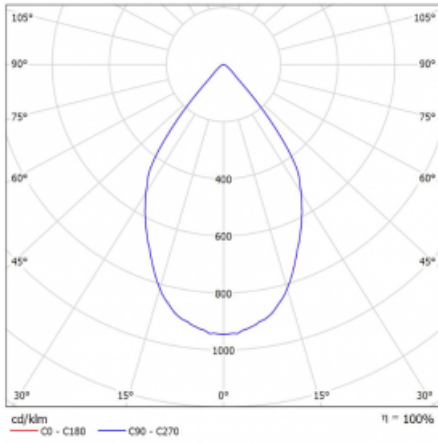

Leuchte

Vali55-T

178-600W-10GDE/940, S

Wenn Sie eine wirklich dezent aussehende zylindrische Trackleuchte mit kleinen Abmessungen, einer hochwertigen Aluminiumkonstruktion und guten Lichtparametern suchen, gibt es nicht viel zu überlegen, die Leuchte Vali55-T ist genau das Richtige für Sie. Sie findet Anwendung vor allem bei der Beleuchtung kleinerer Verkaufsflächen wie z. B. Vitrinen oder bei der Anstrahlung eines bestimmten Produkts. Sie kann aber auch zur Beleuchtung von Kunstobjekten und in einigen Fällen auch in Privatwohnungen eingesetzt werden. In die Leuchten wurden Adapter für die 3ph-Schiene Global Track von der Firma Nordic Aluminium implementiert.

Technische Zeichnung

Typ der Montage	Schienenleuchten
Typ der Ausstrahlung	Direkte
Form der Leuchte	Rundleuchte
Farbe der Leuchte	Silber
Material	Aluminium
Lebensdauer	L80/B20 50 000 Stunden
Garantie	5 years
Beschreibung der Leuchte	Schienenleuchte
Abmessungen	ø 55 mm × 160 mm
Gewicht	0.5 kg
Lichtquelle	LED MODUL
Art der Optik	Reflektor
Lichtstrom*	1250 lm
Farbtemperatur	4000 K Kalt weiss
Leuchtwirkungsgrad	92 lm/W
MacAdam Lichtquelle	3
Farbwiedergabeindex	90
Abstrahlwinkel	68°
UGR max. X=4H Y=8H, ρ=70,50,20	23.3

Kurve

Leistungsaufnahme* 13.6 W

Anschluss der Leuchte ON/OFF

Elektrische Spannung 220-240V

Frequenz 50/60Hz

☐ CE IP 20

*±10 %

Zum Herunterladen