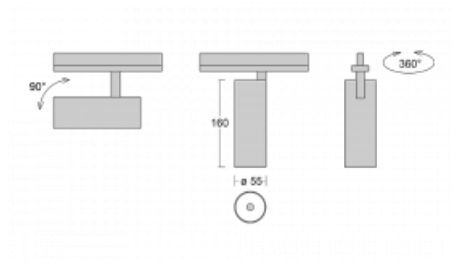

Leuchte

Vali55-T

178-600W-10GDE/940, S

Wenn Sie eine wirklich dezent aussehende zylindrische Trackleuchte mit kleinen Abmessungen, einer hochwertigen Aluminiumkonstruktion und guten Lichtparametern suchen, gibt es nicht viel zu überlegen, die Leuchte Vali55-T ist genau das Richtige für Sie. Sie findet Anwendung vor allem bei der Beleuchtung kleinerer Verkaufsflächen wie z. B. Vitrinen oder bei der Anstrahlung eines bestimmten Produkts. Sie kann aber auch zur Beleuchtung von Kunstobjekten und in einigen Fällen auch in Privatwohnungen eingesetzt werden. In die Leuchten wurden Adapter für die 3ph-Schiene Global Track von der Firma Nordic Aluminium implementiert.

Technische Zeichnung

Typ der Montage	Schienenleuchten
Typ der Ausstrahlung	Direkte
Form der Leuchte	Rundleuchte
Farbe der Leuchte	Silber
Material	Aluminium
Lebensdauer	L80/B20 50 000 Stunden
Garantie	5 years
Beschreibung der Leuchte	Schienenleuchte
Abmessungen	ø 55 mm × 160 mm
Gewicht	0.5 kg
Lichtquelle	LED MODUL
Art der Optik	Reflektor
Lichtstrom*	1250 lm
Farbtemperatur	4000 K Kalt weiss
Leuchtwirkungsgrad	92 lm/W
MacAdam Lichtquelle	3
Farbwiedergabeindex	90
Abstrahlwinkel	68°
UGR max. X=4H Y=8H, ρ=70,50,20	23.3