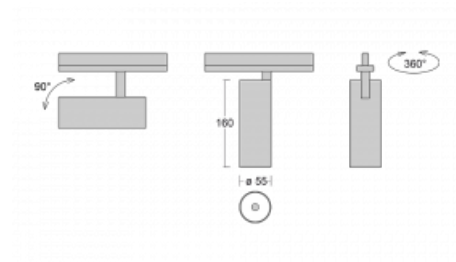

Leuchte

Vali55-T

178-600W-10GDE/930, W

Wenn Sie eine wirklich dezent aussehende zylindrische Trackleuchte mit kleinen Abmessungen, einer hochwertigen Aluminiumkonstruktion und guten Lichtparametern suchen, gibt es nicht viel zu überlegen, die Leuchte Vali55-T ist genau das Richtige für Sie. Sie findet Anwendung vor allem bei der Beleuchtung kleinerer Verkaufsflächen wie z. B. Vitrinen oder bei der Anstrahlung eines bestimmten Produkts. Sie kann aber auch zur Beleuchtung von Kunstobjekten und in einigen Fällen auch in Privatwohnungen eingesetzt werden. In die Leuchten wurden Adapter für die 3ph-Schiene Global Track von der Firma Nordic Aluminium implementiert.

Technische Zeichnung

Typ der Montage	Schienenleuchten
Typ der Ausstrahlung	Direkte
Form der Leuchte	Rundleuchte
Farbe der Leuchte	Weiss
Material	Aluminium
Lebensdauer	L80/B20 50 000 Stunden
Garantie	60 Monate
Beschreibung der Leuchte	Schienenleuchte
Abmessungen	ø 55 mm × 160 mm
Gewicht	0.5 kg
Lichtquelle	LED MODUL
Art der Optik	Reflektor
Lichtstrom	1200 lm ± 10 %
Farbtemperatur	3000 K Warm weiss
Leuchtwirkungsgrad	88 lm/W
MacAdam Lichtquelle	3
Farbwiedergabeindex	90
Abstrahlwinkel	68°
UGR max. X=4H Y=8H, ρ=70,50,20	23.2