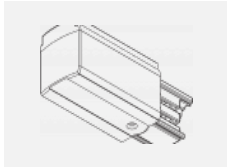

XTS11-2, black