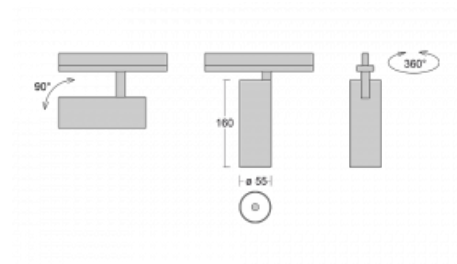

## Technische Zeichnung

Typ der Montage	Schienenleuchten
Typ der Ausstrahlung	Direkte
Form der Leuchte	Rundleuchte
Farbe der Leuchte	Silber
Material	Aluminium
Lebensdauer	L80/B20 50 000 Stunden
Garantie	5 years
Beschreibung der Leuchte	Schienenleuchte
Abmessungen	ø 55 mm × 160 mm
Gewicht	0.5 kg
Lichtquelle	LED MODUL
Art der Optik	Reflektor
Lichtstrom*	1200 lm
Farbtemperatur	3000 K Warm weiss
Leuchtwirkungsgrad	88 lm/W
MacAdam Lichtquelle	3
Farbwiedergabeindex	90
Abstrahlwinkel	68°
UGR max. X=4H Y=8H, ρ=70,50,20	23.2