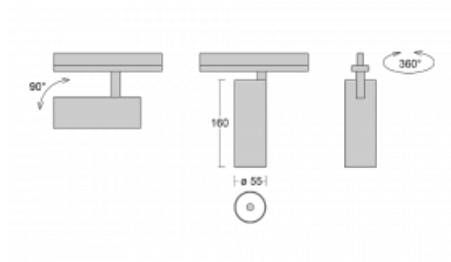

Leuchte

Vali55-T

178-600W-10GDE/930, S

Wenn Sie eine wirklich dezent aussehende zylindrische Trackleuchte mit kleinen Abmessungen, einer hochwertigen Aluminiumkonstruktion und guten Lichtparametern suchen, gibt es nicht viel zu überlegen, die Leuchte Vali55-T ist genau das Richtige für Sie. Sie findet Anwendung vor allem bei der Beleuchtung kleinerer Verkaufsflächen wie z. B. Vitrinen oder bei der Anstrahlung eines bestimmten Produkts. Sie kann aber auch zur Beleuchtung von Kunstobjekten und in einigen Fällen auch in Privatwohnungen eingesetzt werden. In die Leuchten wurden Adapter für die 3ph-Schiene Global Track von der Firma Nordic Aluminium implementiert.

Technische Zeichnung

Typ der Montage	Schienenleuchten
Typ der Ausstrahlung	Direkte
Form der Leuchte	Rundleuchte
Farbe der Leuchte	Silber
Material	Aluminium
Lebensdauer	L80/B20 50 000 Stunden
Garantie	60 Monate
Beschreibung der Leuchte	Schienenleuchte
Abmessungen	ø 55 mm × 160 mm
Gewicht	0.5 kg
Lichtquelle	LED MODUL
Art der Optik	Reflektor
Lichtstrom	1200 lm ± 10 %
Farbtemperatur	3000 K Warm weiss
Leuchtwirkungsgrad	88 lm/W
MacAdam Lichtquelle	3
Farbwiedergabeindex	90
Abstrahlwinkel	68°
UGR max. X=4H Y=8H, ρ=70,50,20	23.2