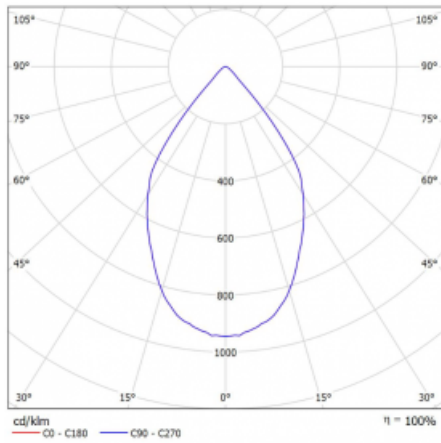

Leuchte

Vali55-T

178-600W-10GDE/930, S

Wenn Sie eine wirklich dezent aussehende zylindrische Trackleuchte mit kleinen Abmessungen, einer hochwertigen Aluminiumkonstruktion und guten Lichtparametern suchen, gibt es nicht viel zu überlegen, die Leuchte Vali55-T ist genau das Richtige für Sie. Sie findet Anwendung vor allem bei der Beleuchtung kleinerer Verkaufsflächen wie z. B. Vitrinen oder bei der Anstrahlung eines bestimmten Produkts. Sie kann aber auch zur Beleuchtung von Kunstobjekten und in einigen Fällen auch in Privatwohnungen eingesetzt werden. In die Leuchten wurden Adapter für die 3ph-Schiene Global Track von der Firma Nordic Aluminium implementiert.

Technische Zeichnung

Typ der Montage	Schienenleuchten
Typ der Ausstrahlung	Direkte
Form der Leuchte	Rundleuchte
Farbe der Leuchte	Silber
Material	Aluminium
Lebensdauer	L80/B20 50 000 Stunden
Garantie	60 Monate
Beschreibung der Leuchte	Schienenleuchte
Abmessungen	ø 55 mm × 160 mm
Gewicht	0.5 kg
Lichtquelle	LED MODUL
Art der Optik	Reflektor
Lichtstrom	1200 lm ± 10 %
Farbtemperatur	3000 K Warm weiss
Leuchtwirkungsgrad	88 lm/W
MacAdam Lichtquelle	3
Farbwiedergabeindex	90
Abstrahlwinkel	68°
UGR max. X=4H Y=8H, ρ=70,50,20	23.2

Kurve

Leistungsaufnahme 13.6 W \pm 10 %

Anschluss der Leuchte EVG nicht dimmbar

Elektrische Spannung 220-240V

Frequenz 50/60Hz

☐ CE IP 20

Zum Herunterladen

Montageanleitung