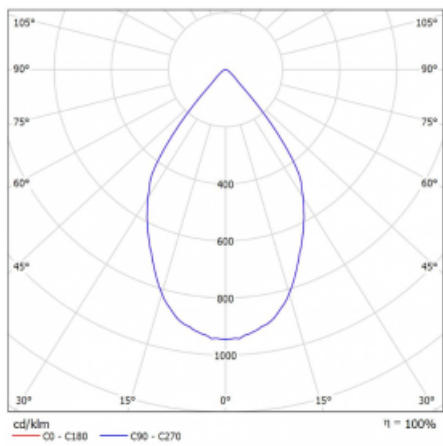

Kurve

Leistungsaufnahme* 13.6 W

Anschluss der Leuchte DALI

Elektrische Spannung 220-240V

Frequenz 50/60Hz

☐ CE IP 20

*±10 %