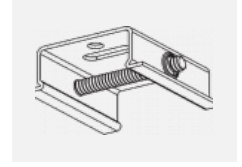

Montageanleitung

Fotografie

Zubehör

00-00300, N
Seilaufhängung
2000mm

00-00301, N
Seilaufhängung
4000mm

00-00302, N
Seilaufhängung
6000mm

00-00363, K
Kabel 5x1,5 2000mm

00-00364, K
Kabel 5x1,5 4000mm

00-00365, K
Kabel 5x1,5 6000mm

00-00370, B
Deckenkappe
80x80x32mm

00-00370, S
Deckenkappe
80x80x32mm

00-00370, W
Deckenkappe
80x80x32mm

SKB10-1, grey

SKB10-2, black

SKB10-3, white

SKB12-1, grey