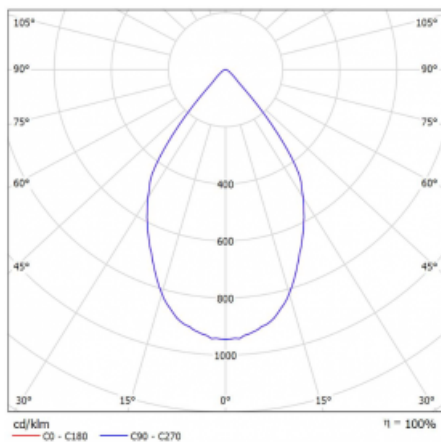

Kurve

Leistungsaufnahme* 13.6 W

Anschluss der Leuchte DALI

Elektrische Spannung 220-240V

Frequenz 50/60Hz

☐ CE IP 20

*±10 %